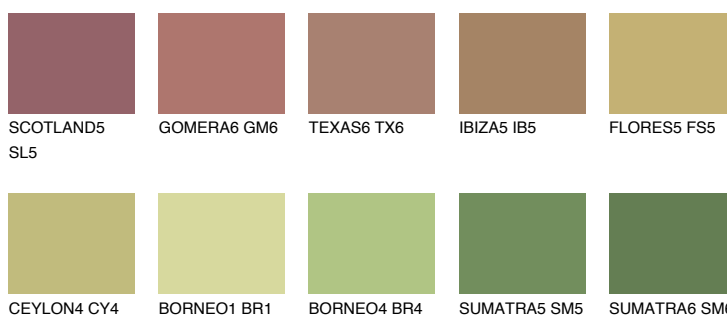

**FLORES6 FS6**☀ 32% **TSR 31%****Doplňkovou barvami****ODSTÍNY CON****Odstíny Intense**

Více informací o omítkách a barvách naleznete na

www.ceresit.cz

*Prezentované odstíny jsou součástí aktuální palety fasádních omítek a barev nabízené značkou Ceresit. Berte prosím na vědomí, že se barvy v originální podobě mohou lišit od barev zobrazených na monitoru. Elektronická a tištěná podoba vzorníku není považována za plně spolehlivou prezentaci. Doporučujeme proto vybrané barvy porovnat se skutečnými vzorkovnicí.