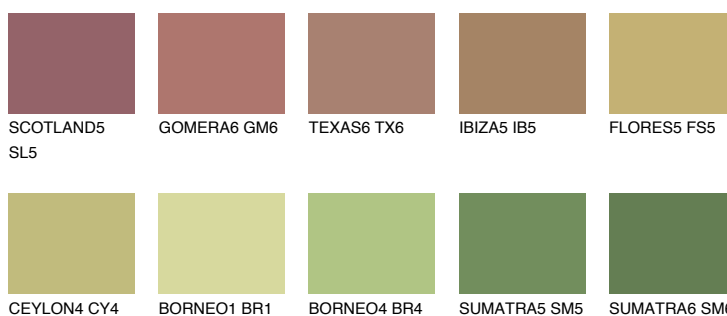

**FLORES6 FS6**☀ 32% **TSR** 31%**Doplňkovou barvami****ODSTÍNY CON****Odstíny Intense**

Více informací o omítkách a barvách naleznete na  
[www.ceresit.cz](http://www.ceresit.cz)

\*Prezentované odstíny jsou součástí aktuální palety fasádních omítek a barev nabízené značkou Ceresit. Berte prosím na vědomí, že se barvy v originální podobě mohou lišit od barev zobrazených na monitoru. Elektronická a tištěná podoba vzorníku není považována za plně spolehlivou prezentaci. Doporučujeme proto vybrané barvy porovnat se skutečnými vzorkovnicí.