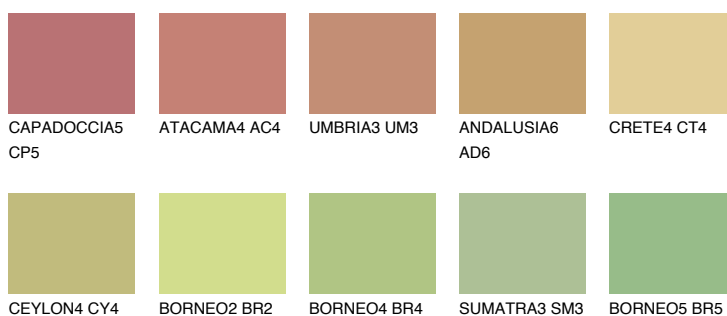

**FLORES5 FS5**☀ 45% **TSR** 53%**Doplňkovou barvami****ODSTÍNY CON****Odstíny Intense**

Více informací o omítkách a barvách naleznete na
www.ceresit.cz

*Prezentované odstíny jsou součástí aktuální palety fasádních omítek a barev nabízené značkou Ceresit. Berte prosím na vědomí, že se barvy v originální podobě mohou lišit od barev zobrazených na monitoru. Elektronická a tištěná podoba vzorníku není považována za plně spolehlivou prezentaci. Doporučujeme proto vybrané barvy porovnat se skutečnými vzorkovnicí.