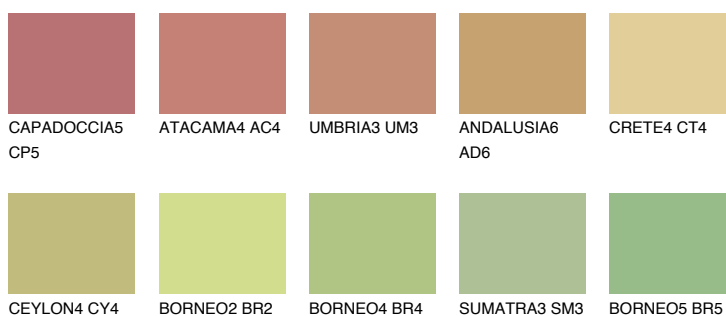

FLORES5 FS5

☀ 45% **TSR** 53%

Doplňkovou barvami

ODSTÍNY CON

Odstíny Intense

Více informací o omítkách a barvách naleznete na
www.ceresit.cz

*Prezentované odstíny jsou součástí aktuální palety fasádních omítek a barev nabízené značkou Ceresit. Berte prosím na vědomí, že se barvy v originální podobě mohou lišit od barev zobrazených na monitoru. Elektronická a tištěná podoba vzorníku není považována za plně spolehlivou prezentaci. Doporučujeme proto vybrané barvy porovnat se skutečnými vzorkovnicí.