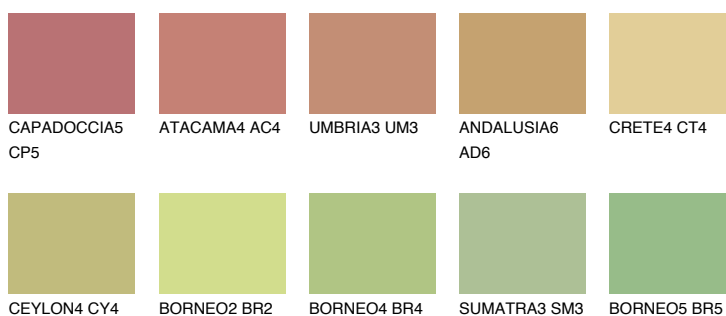

**FLORES5 FS5**☀ 45% **TSR** 53%**Doplňkovou barvami****ODSTÍNY CON****Odstíny Intense**

Více informací o omítkách a barvách naleznete na
www.ceresit.cz

*Prezentované odstíny jsou součástí aktuální palety fasádních omítek a barev nabízené značkou Ceresit. Berte prosím na vědomí, že se barvy v originální podobě mohou lišit od barev zobrazených na monitoru. Elektronická a tištěná podoba vzorníku není považována za plně spolehlivou prezentaci. Doporučujeme proto vybrané barvy porovnat se skutečnými vzorkovnicí.