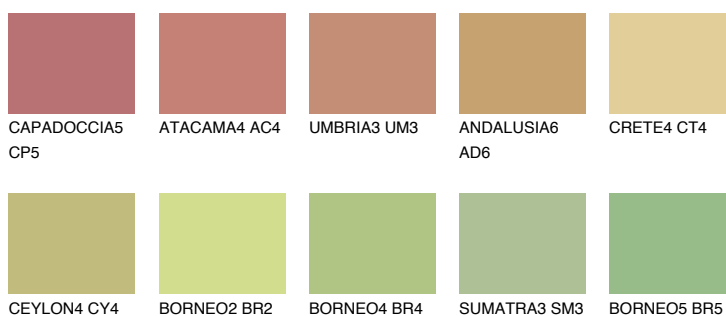

## FLORES5 FS5

☀️ 45%    **TSR 53%**

### Doplňkovou barvami

#### Odstíny Intense

Více informací o omítkách a barvách naleznete na  
[www.ceresit.cz](http://www.ceresit.cz)

\*Prezentované odstíny jsou součástí aktuální palety fasádních omítek a barev nabízené značkou Ceresit. Berte prosím na vědomí, že se barvy v originální podobě mohou lišit od barev zobrazených na monitoru. Elektronická a tištěná podoba vzorníku není považována za plně spolehlivou prezentaci. Doporučujeme proto vybrané barvy porovnat se skutečnými vzorkovnicí.