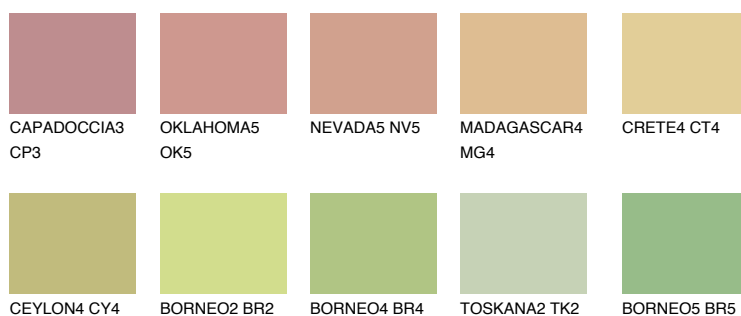

**FLORES4 FS4**☀ 57% **TSR** 53%**Doplňkovou barvami****ODSTÍNY CON****Odstíny Intense**

Více informací o omítkách a barvách naleznete na

[www.ceresit.cz](http://www.ceresit.cz)

\*Prezentované odstíny jsou součástí aktuální palety fasádních omítek a barev nabízené značkou Ceresit. Berte prosím na vědomí, že se barvy v originální podobě mohou lišit od barev zobrazených na monitoru. Elektronická a tištěná podoba vzorníku není považována za plně spolehlivou prezentaci. Doporučujeme proto vybrané barvy porovnat se skutečnými vzorkovnicí.