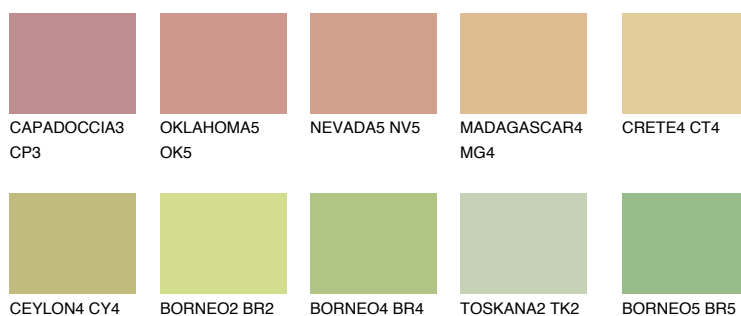

**FLORES4 FS4**☀ 57% **TSR** 53%**Doplňkovou barvami****ODSTÍNY CON****Odstíny Intense**

Více informací o omítkách a barvách naleznete na

www.ceresit.cz

*Prezentované odstíny jsou součástí aktuální palety fasádních omítek a barev nabízené značkou Ceresit. Berte prosím na vědomí, že se barvy v originální podobě mohou lišit od barev zobrazených na monitoru. Elektronická a tištěná podoba vzorníku není považována za plně spolehlivou prezentaci. Doporučujeme proto vybrané barvy porovnat se skutečnými vzorkovnicí.