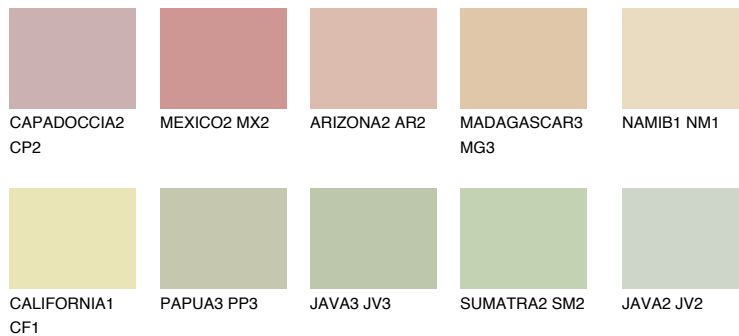

**FLORES3 FS3**64% **TSR** 64%**Doplňkovou barvami****ODSTÍNY CON****Odstíny Intense**

Více informací o omítkách a barvách naleznete na
www.ceresit.cz

*Prezentované odstíny jsou součástí aktuální palety fasádních omítek a barev nabízené značkou Ceresit. Berte prosím na vědomí, že se barvy v originální podobě mohou lišit od barev zobrazených na monitoru. Elektronická a tištěná podoba vzorníku není považována za plně spolehlivou prezentaci. Doporučujeme proto vybrané barvy porovnat se skutečnými vzorkovnicí.