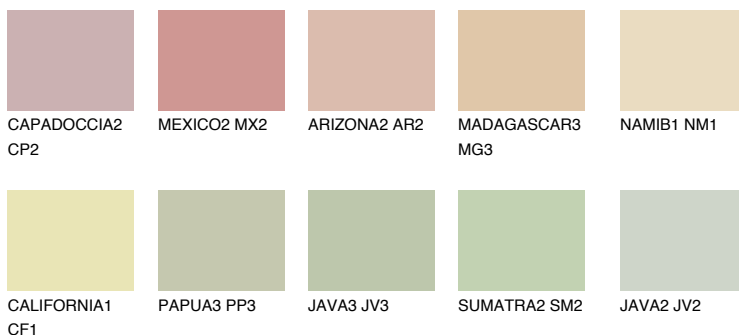

FLORES3 FS3

64% **TSR** 64%

Doplňkovou barvami

ODSTÍNY CON

Odstíny Intense

Více informací o omítkách a barvách naleznete na

www.ceresit.cz

*Prezentované odstíny jsou součástí aktuální palety fasádních omítek a barev nabízené značkou Ceresit. Berte prosím na vědomí, že se barvy v originální podobě mohou lišit od barev zobrazených na monitoru. Elektronická a tištěná podoba vzorníku není považována za plně spolehlivou prezentaci. Doporučujeme proto vybrané barvy porovnat se skutečnými vzorkovnicí.