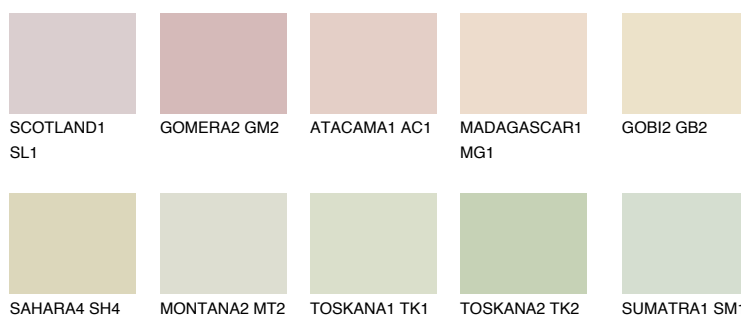

**FLORES2 FS2**☀️ 70%   **TSR** 64%**Doplňkovou barvami****ODSTÍNY CON****Odstíny Intense**

Více informací o omítkách a barvách naleznete na  
[www.ceresit.cz](http://www.ceresit.cz)

\*Prezentované odstíny jsou součástí aktuální palety fasádních omítek a barev nabízené značkou Ceresit. Berte prosím na vědomí, že se barvy v originální podobě mohou lišit od barev zobrazených na monitoru. Elektronická a tištěná podoba vzorníku není považována za plně spolehlivou prezentaci. Doporučujeme proto vybrané barvy porovnat se skutečnými vzorkovnicí.