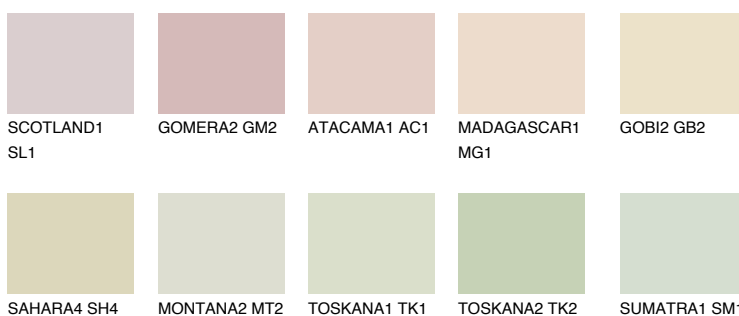

**FLORES2 FS2**☀️ 70% **TSR** 64%**Doplňkovou barvami****ODSTÍNY CON****Odstíny Intense**

Více informací o omítkách a barvách naleznete na
www.ceresit.cz

*Prezentované odstíny jsou součástí aktuální palety fasádních omítek a barev nabízené značkou Ceresit. Berte prosím na vědomí, že se barvy v originální podobě mohou lišit od barev zobrazených na monitoru. Elektronická a tištěná podoba vzorníku není považována za plně spolehlivou prezentaci. Doporučujeme proto vybrané barvy porovnat se skutečnými vzorkovnicí.