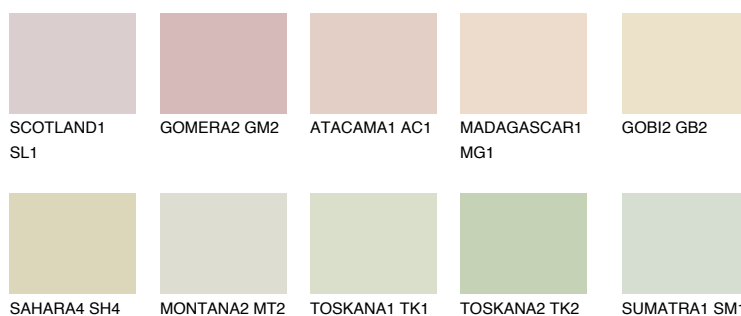

**FLORES2 FS2**☀️ 70% **TSR 64%****Doplňkovou barvami****ODSTÍNY CON****Odstíny Intense**

Více informací o omítkách a barvách naleznete na
www.ceresit.cz

*Prezentované odstíny jsou součástí aktuální palety fasádních omítek a barev nabízené značkou Ceresit. Berte prosím na vědomí, že se barvy v originální podobě mohou lišit od barev zobrazených na monitoru. Elektronická a tištěná podoba vzorníku není považována za plně spolehlivou prezentaci. Doporučujeme proto vybrané barvy porovnat se skutečnými vzorkovnicí.