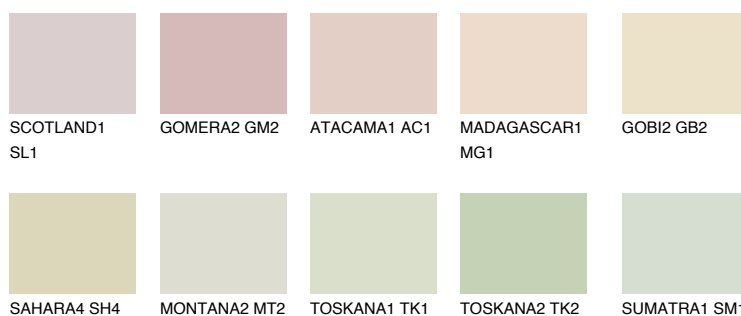

FLORES2 FS2☀️ 70% **TSR** 64%**Doplňkovou barvami****ODSTÍNY CON****Odstíny Intense**

Více informací o omítkách a barvách naleznete na
www.ceresit.cz

*Prezentované odstíny jsou součástí aktuální palety fasádních omítek a barev nabízené značkou Ceresit. Berte prosím na vědomí, že se barvy v originální podobě mohou lišit od barev zobrazených na monitoru. Elektronická a tištěná podoba vzorníku není považována za plně spolehlivou prezentaci. Doporučujeme proto vybrané barvy porovnat se skutečnými vzorkovnicí.