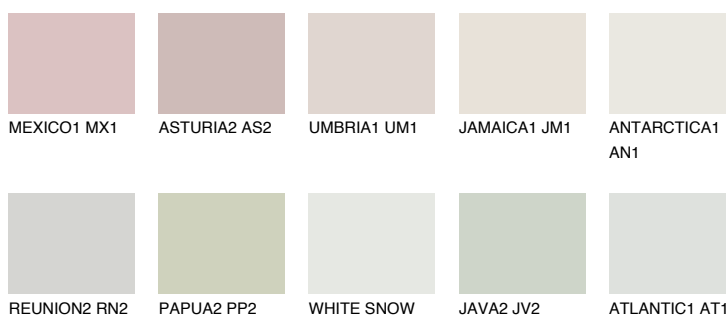

FLORES1 FS1

☀️ 78% **TSR** 73%

Doplňkovou barvami

ODSTÍNY CON

Odstíny Intense

Více informací o omítkách a barvách naleznete na www.ceresit.cz

*Prezentované odstíny jsou součástí aktuální palety fasádních omítek a barev nabízené značkou Ceresit. Berte prosím na vědomí, že se barvy v originální podobě mohou lišit od barev zobrazených na monitoru. Elektronická a tištěná podoba vzorníku není považována za plně spolehlivou prezentaci. Doporučujeme proto vybrané barvy porovnat se skutečnými vzorkovnicí.