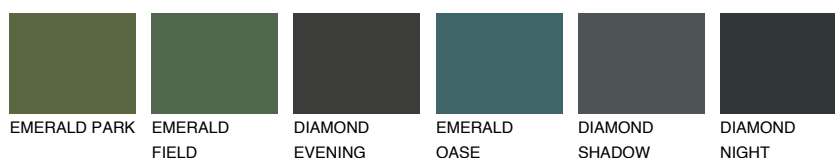

**FLORES1 FS1**☀️ 78% **TSR 73%****Doplňkovou barvami****ODSTÍNY CON****Odstíny Intense**

Více informací o omítkách a barvách naleznete na

www.ceresit.cz

*Prezentované odstíny jsou součástí aktuální palety fasádních omítek a barev nabízené značkou Ceresit. Berte prosím na vědomí, že se barvy v originální podobě mohou lišit od barev zobrazených na monitoru. Elektronická a tištěná podoba vzorníku není považována za plně spolehlivou prezentaci. Doporučujeme proto vybrané barvy porovnat se skutečnými vzorkovnicí.