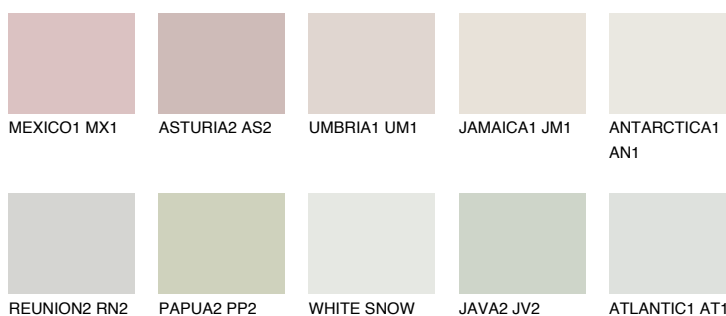

**FLORES1 FS1**☀️ 78% **TSR 73%****Doplňkovou barvami****ODSTÍNY CON****Odstíny Intense**

Více informací o omítkách a barvách naleznete na

www.ceresit.cz

*Prezentované odstíny jsou součástí aktuální palety fasádních omítek a barev nabízené značkou Ceresit. Berte prosím na vědomí, že se barvy v originální podobě mohou lišit od barev zobrazených na monitoru. Elektronická a tištěná podoba vzorníku není považována za plně spolehlivou prezentaci. Doporučujeme proto vybrané barvy porovnat se skutečnými vzorkovnicí.