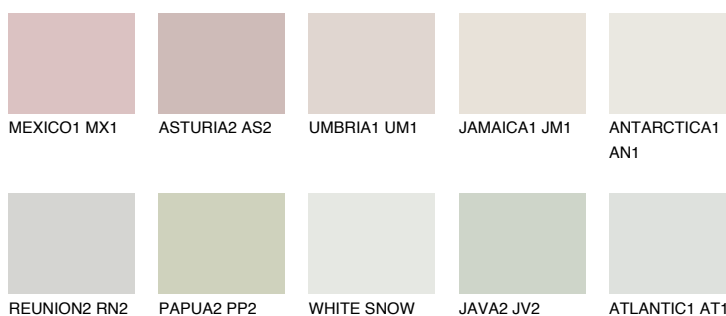


**FLORES1 FS1**☀️ 78% **TSR 73%****Doplňkovou barvami****ODSTÍNY CON****Odstíny Intense**

Více informací o omítkách a barvách naleznete na

www.ceresit.cz

*Prezentované odstíny jsou součástí aktuální palety fasádních omítek a barev nabízené značkou Ceresit. Berte prosím na vědomí, že se barvy v originální podobě mohou lišit od barev zobrazených na monitoru. Elektronická a tištěná podoba vzorníku není považována za plně spolehlivou prezentaci. Doporučujeme proto vybrané barvy porovnat se skutečnými vzorkovnicí.