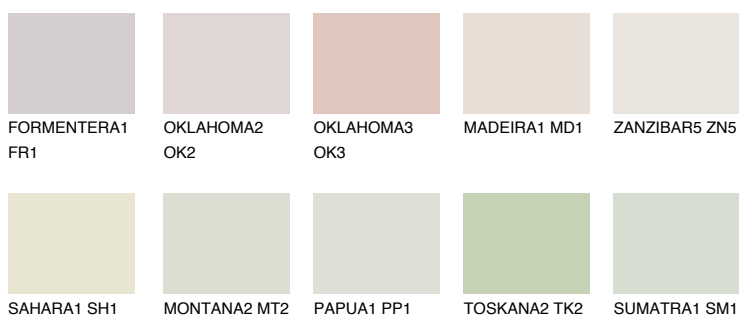

## ZANZIBAR6 ZN6

75% TSR 72%

### Doplňkovou barvami

#### Odstíny Intense

Více informací o omítkách a barvách naleznete na  
[www.ceresit.cz](http://www.ceresit.cz)

\*Prezentované odstíny jsou součástí aktuální palety fasádních omítek a barev nabízené značkou Ceresit. Berte prosím na vědomí, že se barvy v originální podobě mohou lišit od barev zobrazených na monitoru. Elektronická a tištěná podoba vzorníku není považována za plně spolehlivou prezentaci. Doporučujeme proto vybrané barvy porovnat se skutečnými vzorkovnicí.