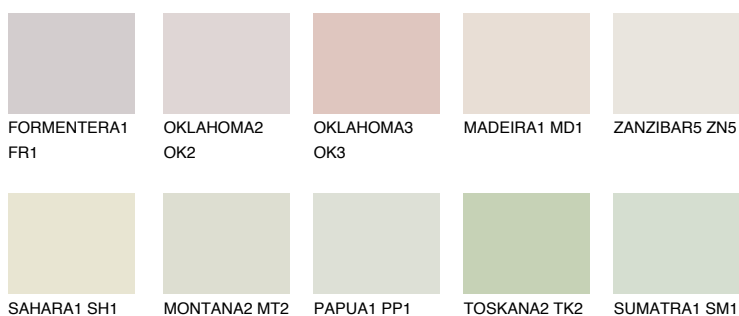

ZANZIBAR6 ZN675% **TSR** 72%**Doplňkovou barvami****ODSTÍNY CON****Odstíny Intense**

Více informací o omítkách a barvách naleznete na
www.ceresit.cz

*Prezentované odstíny jsou součástí aktuální palety fasádních omítek a barev nabízené značkou Ceresit. Berte prosím na vědomí, že se barvy v originální podobě mohou lišit od barev zobrazených na monitoru. Elektronická a tištěná podoba vzorníku není považována za plně spolehlivou prezentaci. Doporučujeme proto vybrané barvy porovnat se skutečnými vzorkovnicí.