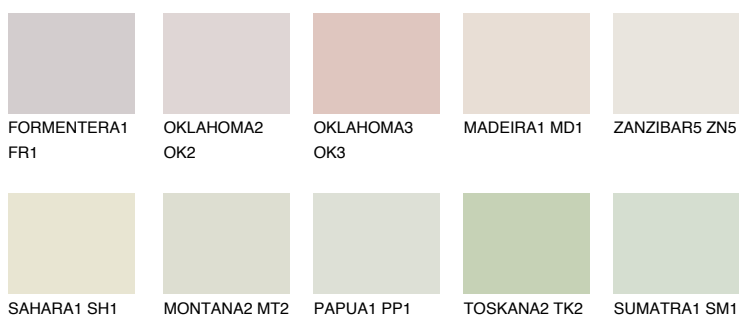

**ZANZIBAR6 ZN6**75% **TSR** 72%**Doplňkovou barvami****ODSTÍNY CON****Odstíny Intense**

Více informací o omítkách a barvách naleznete na  
[www.ceresit.cz](http://www.ceresit.cz)

\*Prezentované odstíny jsou součástí aktuální palety fasádních omítek a barev nabízené značkou Ceresit. Berte prosím na vědomí, že se barvy v originální podobě mohou lišit od barev zobrazených na monitoru. Elektronická a tištěná podoba vzorníku není považována za plně spolehlivou prezentaci. Doporučujeme proto vybrané barvy porovnat se skutečnými vzorkovnicí.