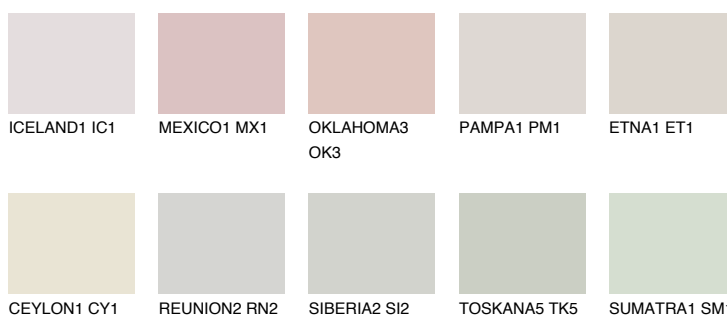

ZANZIBAR5 ZN5

78% TSR 70%

Doplňkovou barvami

ODSTÍNY CON

Odstíny Intense

Více informací o omítkách a barvách naleznete na

www.ceresit.cz

*Prezentované odstíny jsou součástí aktuální palety fasádních omítek a barev nabízené značkou Ceresit. Berte prosím na vědomí, že se barvy v originální podobě mohou lišit od barev zobrazených na monitoru. Elektronická a tištěná podoba vzorníku není považována za plně spolehlivou prezentaci. Doporučujeme proto vybrané barvy porovnat se skutečnými vzorkovnicí.