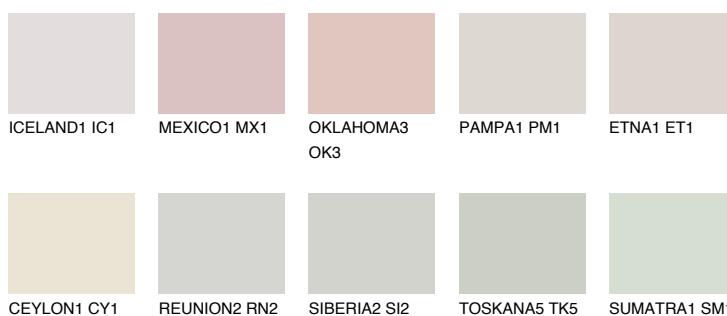

ZANZIBAR5 ZN578% **TSR** 70%**Doplňkovou barvami****ODSTÍNY CON****Odstíny Intense**

Více informací o omítkách a barvách naleznete na
www.ceresit.cz

*Prezentované odstíny jsou součástí aktuální palety fasádních omítek a barev nabízené značkou Ceresit. Berte prosím na vědomí, že se barvy v originální podobě mohou lišit od barev zobrazených na monitoru. Elektronická a tištěná podoba vzorníku není považována za plně spolehlivou prezentaci. Doporučujeme proto vybrané barvy porovnat se skutečnými vzorkovnicí.