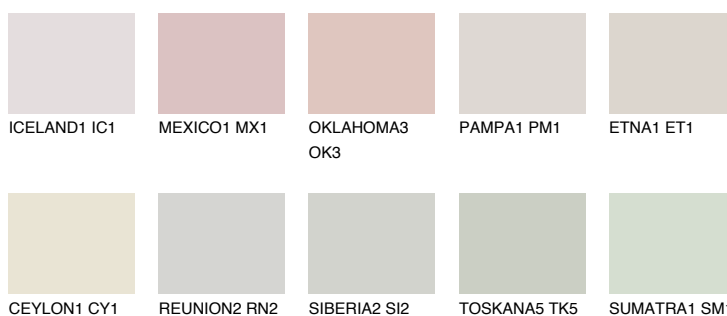

## ZANZIBAR5 ZN5

78% TSR 70%

### Doplňkovou barvami

#### Odstíny Intense

Více informací o omítkách a barvách naleznete na

[www.ceresit.cz](http://www.ceresit.cz)

\*Prezentované odstíny jsou součástí aktuální palety fasádních omítek a barev nabízené značkou Ceresit. Berte prosím na vědomí, že se barvy v originální podobě mohou lišit od barev zobrazených na monitoru. Elektronická a tištěná podoba vzorníku není považována za plně spolehlivou prezentaci. Doporučujeme proto vybrané barvy porovnat se skutečnými vzorkovnicí.