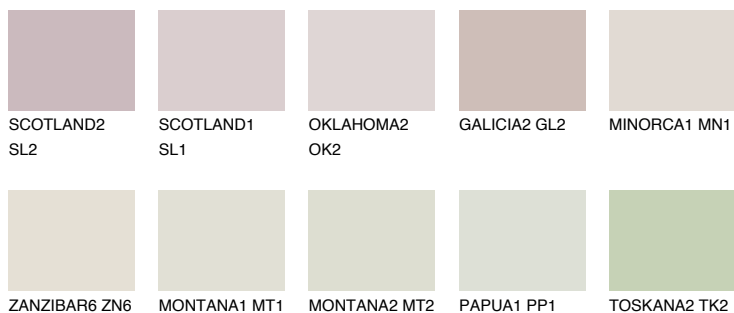

ZANZIBAR4 ZN475% **TSR** 73%**Doplňkovou barvami****ODSTÍNY CON****Odstíny Intense**

Více informací o omítkách a barvách naleznete na

www.ceresit.cz

*Prezentované odstíny jsou součástí aktuální palety fasádních omítek a barev nabízené značkou Ceresit. Berte prosím na vědomí, že se barvy v originální podobě mohou lišit od barev zobrazených na monitoru. Elektronická a tištěná podoba vzorníku není považována za plně spolehlivou prezentaci. Doporučujeme proto vybrané barvy porovnat se skutečnými vzorkovnicí.