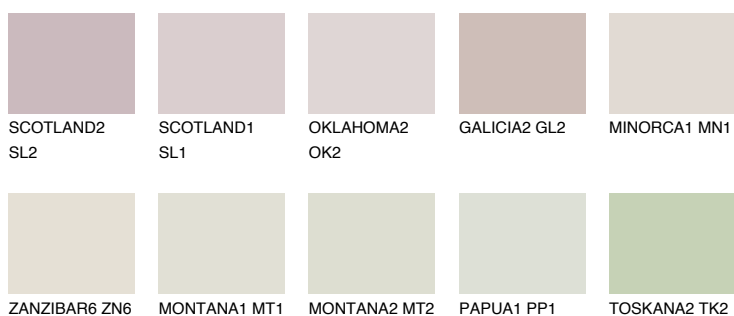

ZANZIBAR4 ZN475% **TSR** 73%**Doplňkovou barvami****ODSTÍNY CON****Odstíny Intense**

Více informací o omítkách a barvách naleznete na

www.ceresit.cz

*Prezentované odstíny jsou součástí aktuální palety fasádních omítek a barev nabízené značkou Ceresit. Berte prosím na vědomí, že se barvy v originální podobě mohou lišit od barev zobrazených na monitoru. Elektronická a tištěná podoba vzorníku není považována za plně spolehlivou prezentaci. Doporučujeme proto vybrané barvy porovnat se skutečnými vzorkovnicí.