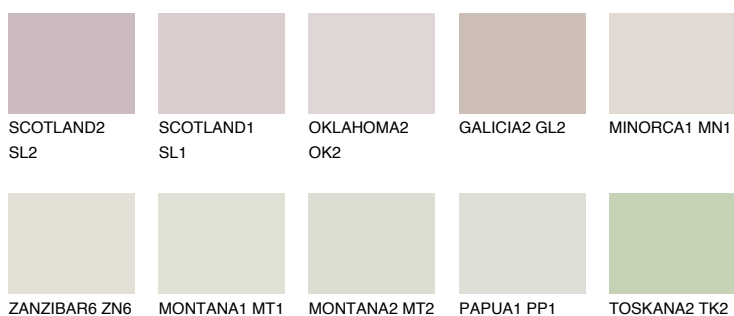

ZANZIBAR4 ZN4

75% **TSR** 73%

Doplňkovou barvami

ODSTÍNY CON

Odstíny Intense

Více informací o omítkách a barvách naleznete na

www.ceresit.cz

*Prezentované odstíny jsou součástí aktuální palety fasádních omítek a barev nabízené značkou Ceresit. Berte prosím na vědomí, že se barvy v originální podobě mohou lišit od barev zobrazených na monitoru. Elektronická a tištěná podoba vzorníku není považována za plně spolehlivou prezentaci. Doporučujeme proto vybrané barvy porovnat se skutečnými vzorkovnicí.