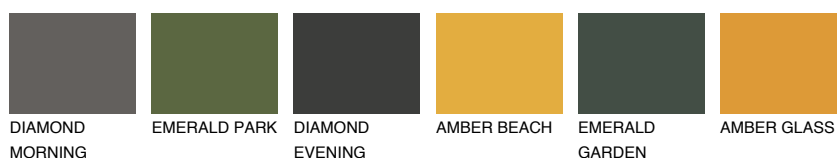

**ZANZIBAR3 ZN3**75% **TSR** 73%**Doplňkovou barvami****ODSTÍNY CON****Odstíny Intense**

Více informací o omítkách a barvách naleznete na

[www.ceresit.cz](http://www.ceresit.cz)

\*Prezentované odstíny jsou součástí aktuální palety fasádních omítek a barev nabízené značkou Ceresit. Berte prosím na vědomí, že se barvy v originální podobě mohou lišit od barev zobrazených na monitoru. Elektronická a tištěná podoba vzorníku není považována za plně spolehlivou prezentaci. Doporučujeme proto vybrané barvy porovnat se skutečnými vzorkovnicí.