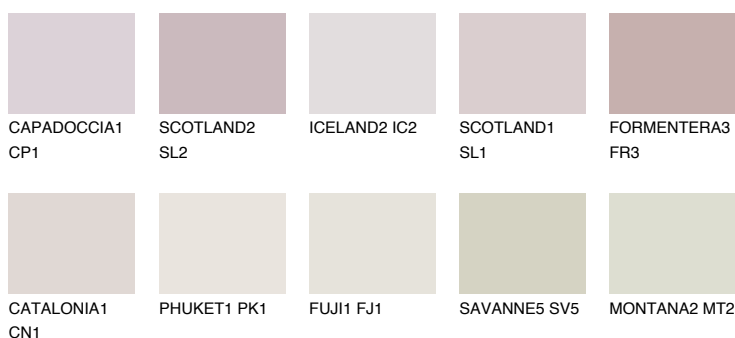

**ZANZIBAR3 ZN3**75% **TSR** 73%**Doplňkovou barvami****ODSTÍNY CON****Odstíny Intense**

Více informací o omítkách a barvách naleznete na

[www.ceresit.cz](http://www.ceresit.cz)

\*Prezentované odstíny jsou součástí aktuální palety fasádních omítek a barev nabízené značkou Ceresit. Berte prosím na vědomí, že se barvy v originální podobě mohou lišit od barev zobrazených na monitoru. Elektronická a tištěná podoba vzorníku není považována za plně spolehlivou prezentaci. Doporučujeme proto vybrané barvy porovnat se skutečnými vzorkovnicí.