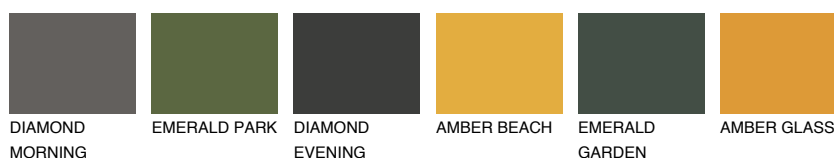

## ZANZIBAR3 ZN3

75% TSR 73%

### Doplňkovou barvami

#### Odstíny Intense

Více informací o omítkách a barvách naleznete na

[www.ceresit.cz](http://www.ceresit.cz)

\*Prezentované odstíny jsou součástí aktuální palety fasádních omítek a barev nabízené značkou Ceresit. Berte prosím na vědomí, že se barvy v originální podobě mohou lišit od barev zobrazených na monitoru. Elektronická a tištěná podoba vzorníku není považována za plně spolehlivou prezentaci. Doporučujeme proto vybrané barvy porovnat se skutečnými vzorkovnicí.