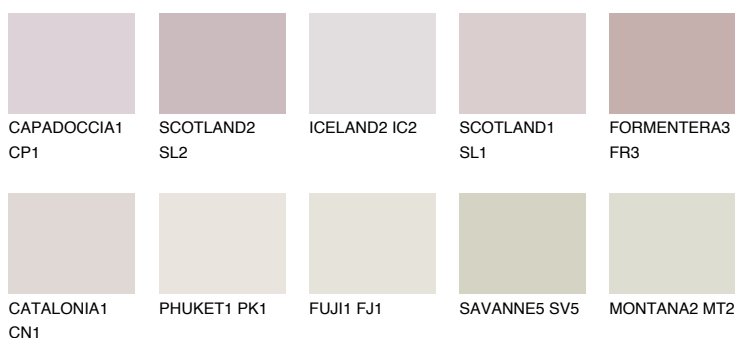

## ZANZIBAR3 ZN3

75% TSR 73%

### Doplňkovou barvami

#### Odstíny Intense

Více informací o omítkách a barvách naleznete na

[www.ceresit.cz](http://www.ceresit.cz)

\*Prezentované odstíny jsou součástí aktuální palety fasádních omítek a barev nabízené značkou Ceresit. Berte prosím na vědomí, že se barvy v originální podobě mohou lišit od barev zobrazených na monitoru. Elektronická a tištěná podoba vzorníku není považována za plně spolehlivou prezentaci. Doporučujeme proto vybrané barvy porovnat se skutečnými vzorkovnicí.