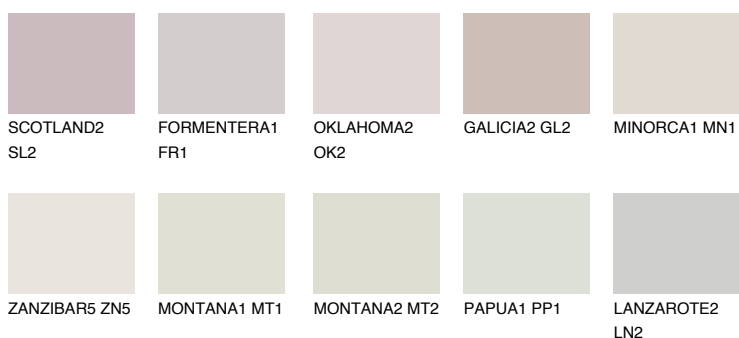

ZANZIBAR2 ZN2

76% **TSR** 73%

Doplňkovou barvami

ODSTÍNY CON

Odstíny Intense

Více informací o omítkách a barvách naleznete na

www.ceresit.cz

*Prezentované odstíny jsou součástí aktuální palety fasádních omítek a barev nabízené značkou Ceresit. Berte prosím na vědomí, že se barvy v originální podobě mohou lišit od barev zobrazených na monitoru. Elektronická a tištěná podoba vzorníku není považována za plně spolehlivou prezentaci. Doporučujeme proto vybrané barvy porovnat se skutečnými vzorkovnicí.