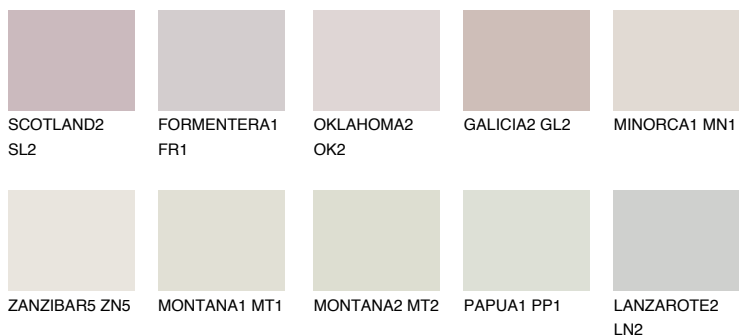

## ZANZIBAR2 ZN2

76% **TSR** 73%

### Doplňkovou barvami

#### Odstíny Intense

Více informací o omítkách a barvách naleznete na

[www.ceresit.cz](http://www.ceresit.cz)

\*Prezentované odstíny jsou součástí aktuální palety fasádních omítek a barev nabízené značkou Ceresit. Berte prosím na vědomí, že se barvy v originální podobě mohou lišit od barev zobrazených na monitoru. Elektronická a tištěná podoba vzorníku není považována za plně spolehlivou prezentaci. Doporučujeme proto vybrané barvy porovnat se skutečnými vzorkovnicí.