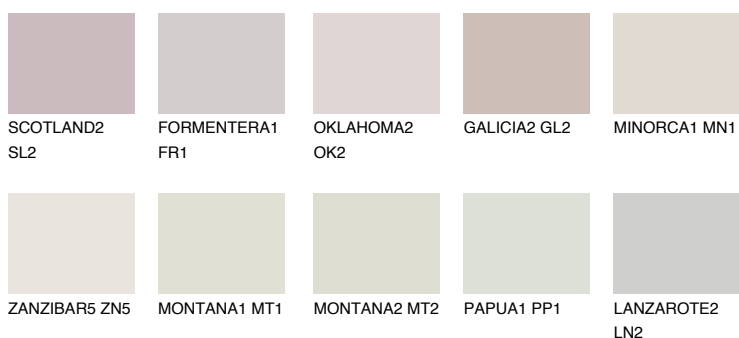

## ZANZIBAR2 ZN2

76% **TSR** 73%

### Doplňkovou barvami

#### Odstíny Intense

Více informací o omítkách a barvách naleznete na

[www.ceresit.cz](http://www.ceresit.cz)

\*Prezentované odstíny jsou součástí aktuální palety fasádních omítek a barev nabízené značkou Ceresit. Berte prosím na vědomí, že se barvy v originální podobě mohou lišit od barev zobrazených na monitoru. Elektronická a tištěná podoba vzorníku není považována za plně spolehlivou prezentaci. Doporučujeme proto vybrané barvy porovnat se skutečnými vzorkovnicí.