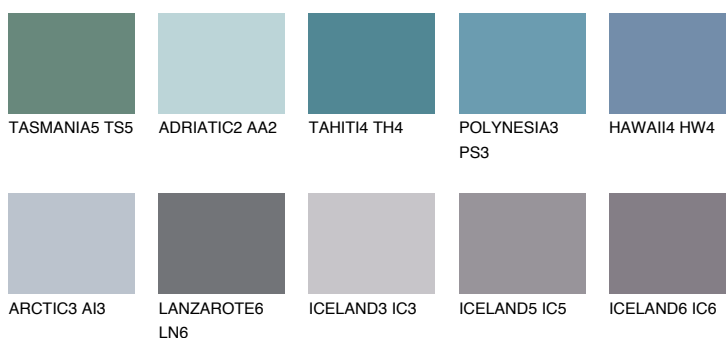

**HAWAII5 HW5**☀️ 17% **TSR 22%****Doplňkovou barvami****ODSTÍNY CON****Odstíny Intense**

Více informací o omítkách a barvách naleznete na

www.ceresit.cz

*Prezentované odstíny jsou součástí aktuální palety fasádních omítek a barev nabízené značkou Ceresit. Berte prosím na vědomí, že se barvy v originální podobě mohou lišit od barev zobrazených na monitoru. Elektronická a tištěná podoba vzorníku není považována za plně spolehlivou prezentaci. Doporučujeme proto vybrané barvy porovnat se skutečnými vzorkovnicí.