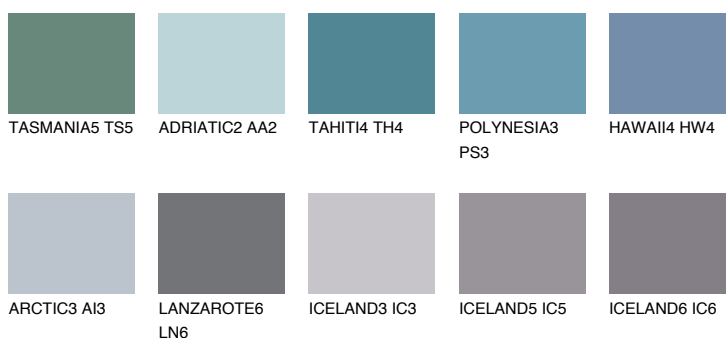

HAWAII5 HW5

☀️ 17% **TSR 22%**

Doplňkovou barvami

ODSTÍNY CON

Odstíny Intense

Více informací o omítkách a barvách naleznete na
www.ceresit.cz

*Prezentované odstíny jsou součástí aktuální palety fasádních omítek a barev nabízené značkou Ceresit. Berte prosím na vědomí, že se barvy v originální podobě mohou lišit od barev zobrazených na monitoru. Elektronická a tištěná podoba vzorníku není považována za plně spolehlivou prezentaci. Doporučujeme proto vybrané barvy porovnat se skutečnými vzorkovnicí.