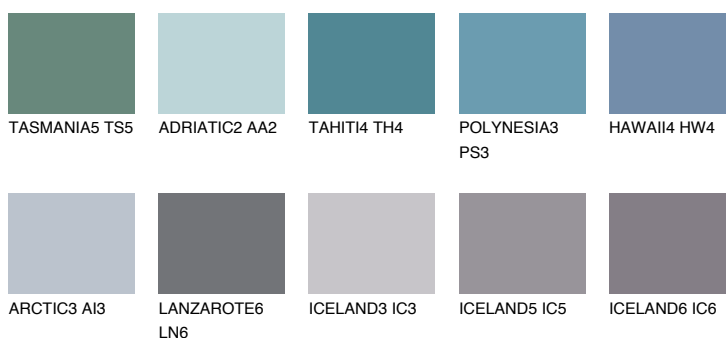

HAWAII5 HW5

☀️ 17%   **TSR 22%**

Doplňkovou barvami

ODSTÍNY CON

Odstíny Intense

Více informací o omítkách a barvách naleznete na

www.ceresit.cz

*Prezentované odstíny jsou součástí aktuální palety fasádních omítek a barev nabízené značkou Ceresit. Berte prosím na vědomí, že se barvy v originální podobě mohou lišit od barev zobrazených na monitoru. Elektronická a tištěná podoba vzorníku není považována za plně spolehlivou prezentaci. Doporučujeme proto vybrané barvy porovnat se skutečnými vzorkovnicí.