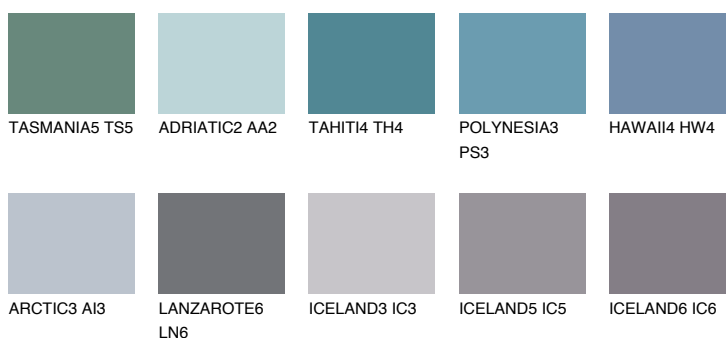

## HAWAII5 HW5

☀️ 17%    **TSR 22%**

### Doplňkovou barvami

#### Odstíny Intense

Více informací o omítkách a barvách naleznete na

[www.ceresit.cz](http://www.ceresit.cz)

\*Prezentované odstíny jsou součástí aktuální palety fasádních omítek a barev nabízené značkou Ceresit. Berte prosím na vědomí, že se barvy v originální podobě mohou lišit od barev zobrazených na monitoru. Elektronická a tištěná podoba vzorníku není považována za plně spolehlivou prezentaci. Doporučujeme proto vybrané barvy porovnat se skutečnými vzorkovnicí.