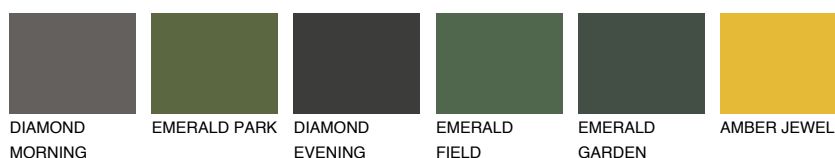

## ZANZIBAR1 ZN1

76% **TSR** 72%

### Doplňkovou barvami

#### Odstíny Intense

Více informací o omítkách a barvách naleznete na  
[www.ceresit.cz](http://www.ceresit.cz)

\*Prezentované odstíny jsou součástí aktuální palety fasádních omítek a barev nabízené značkou Ceresit. Berte prosím na vědomí, že se barvy v originální podobě mohou lišit od barev zobrazených na monitoru. Elektronická a tištěná podoba vzorníku není považována za plně spolehlivou prezentaci. Doporučujeme proto vybrané barvy porovnat se skutečnými vzorkovnicí.