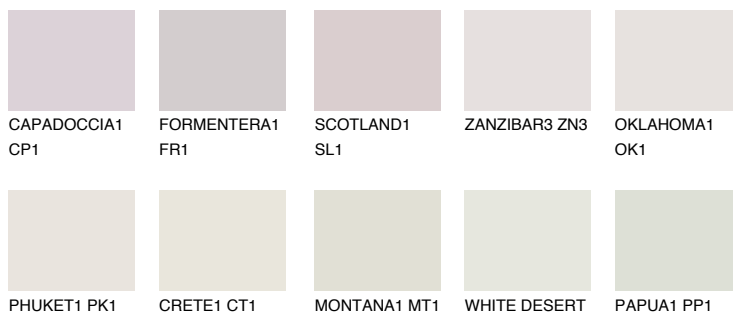

ZANZIBAR1 ZN176% **TSR** 72%**Doplňkovou barvami****ODSTÍNY CON****Odstíny Intense**

Více informací o omítkách a barvách naleznete na

www.ceresit.cz

*Prezentované odstíny jsou součástí aktuální palety fasádních omítek a barev nabízené značkou Ceresit. Berte prosím na vědomí, že se barvy v originální podobě mohou lišit od barev zobrazených na monitoru. Elektronická a tištěná podoba vzorníku není považována za plně spolehlivou prezentaci. Doporučujeme proto vybrané barvy porovnat se skutečnými vzorkovnicí.