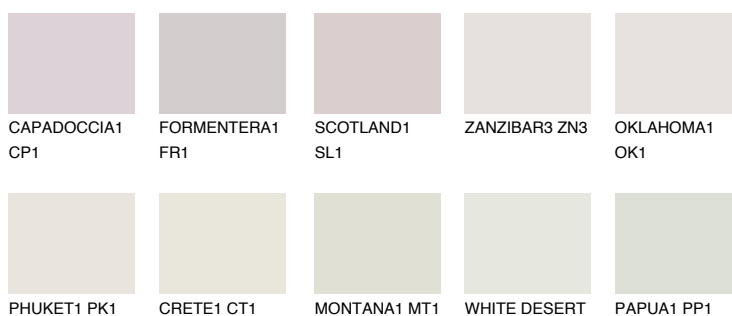

## ZANZIBAR1 ZN1

76% **TSR** 72%

### Doplňkovou barvami

#### Odstíny Intense

Více informací o omítkách a barvách naleznete na  
[www.ceresit.cz](http://www.ceresit.cz)

\*Prezentované odstíny jsou součástí aktuální palety fasádních omítek a barev nabízené značkou Ceresit. Berte prosím na vědomí, že se barvy v originální podobě mohou lišit od barev zobrazených na monitoru. Elektronická a tištěná podoba vzorníku není považována za plně spolehlivou prezentaci. Doporučujeme proto vybrané barvy porovnat se skutečnými vzorkovnicí.