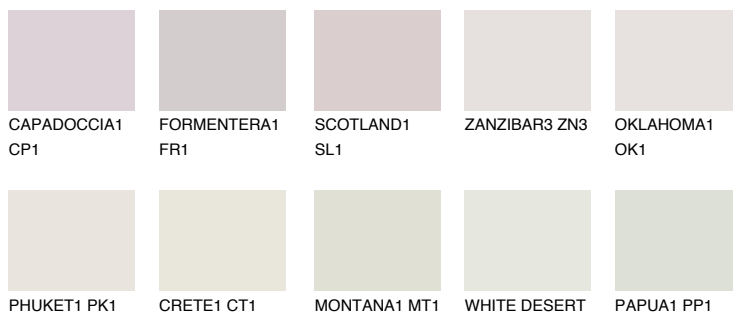

ZANZIBAR1 ZN176% **TSR** 72%**Doplňkovou barvami****ODSTÍNY CON****Odstíny Intense**

Více informací o omítkách a barvách naleznete na
www.ceresit.cz

*Prezentované odstíny jsou součástí aktuální palety fasádních omítek a barev nabízené značkou Ceresit. Berte prosím na vědomí, že se barvy v originální podobě mohou lišit od barev zobrazených na monitoru. Elektronická a tištěná podoba vzorníku není považována za plně spolehlivou prezentaci. Doporučujeme proto vybrané barvy porovnat se skutečnými vzorkovnicí.