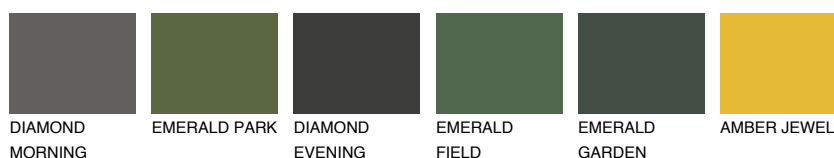

**ZANZIBAR1 ZN1**76% **TSR** 72%**Doplňkovou barvami****ODSTÍNY CON****Odstíny Intense**

Více informací o omítkách a barvách naleznete na  
[www.ceresit.cz](http://www.ceresit.cz)

\*Prezentované odstíny jsou součástí aktuální palety fasádních omítek a barev nabízené značkou Ceresit. Berte prosím na vědomí, že se barvy v originální podobě mohou lišit od barev zobrazených na monitoru. Elektronická a tištěná podoba vzorníku není považována za plně spolehlivou prezentaci. Doporučujeme proto vybrané barvy porovnat se skutečnými vzorkovnicí.