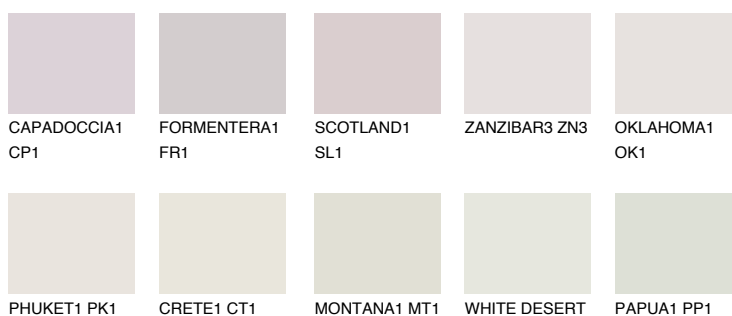

**ZANZIBAR1 ZN1**76% **TSR** 72%**Doplňkovou barvami****ODSTÍNY CON****Odstíny Intense**

Více informací o omítkách a barvách naleznete na  
[www.ceresit.cz](http://www.ceresit.cz)

\*Prezentované odstíny jsou součástí aktuální palety fasádních omítek a barev nabízené značkou Ceresit. Berte prosím na vědomí, že se barvy v originální podobě mohou lišit od barev zobrazených na monitoru. Elektronická a tištěná podoba vzorníku není považována za plně spolehlivou prezentaci. Doporučujeme proto vybrané barvy porovnat se skutečnými vzorkovnicí.