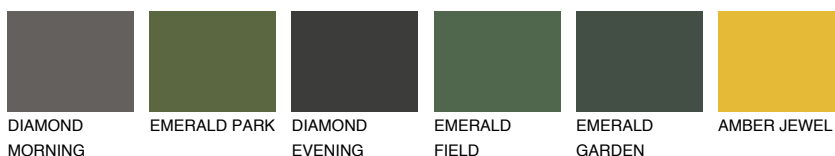

ZANZIBAR1 ZN176% **TSR** 72%**Doplňkovou barvami****ODSTÍNY CON****Odstíny Intense**

Více informací o omítkách a barvách naleznete na
www.ceresit.cz

*Prezentované odstíny jsou součástí aktuální palety fasádních omítek a barev nabízené značkou Ceresit. Berte prosím na vědomí, že se barvy v originální podobě mohou lišit od barev zobrazených na monitoru. Elektronická a tištěná podoba vzorníku není považována za plně spolehlivou prezentaci. Doporučujeme proto vybrané barvy porovnat se skutečnými vzorkovnicí.