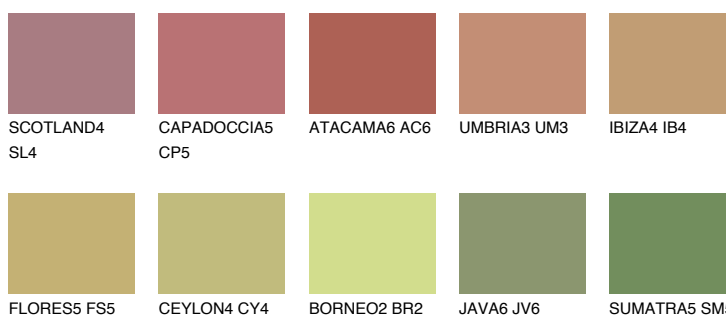

## ANDALUSIA6 AD6

☀ 39% **TSR** 39%

### Doplňkovou barvami

#### Odstíny Intense

Více informací o omítkách a barvách naleznete na

[www.ceresit.cz](http://www.ceresit.cz)

\*Prezentované odstíny jsou součástí aktuální palety fasádních omítek a barev nabízené značkou Ceresit. Berte prosím na vědomí, že se barvy v originální podobě mohou lišit od barev zobrazených na monitoru. Elektronická a tištěná podoba vzorníku není považována za plně spolehlivou prezentaci. Doporučujeme proto vybrané barvy porovnat se skutečnými vzorkovnicí.