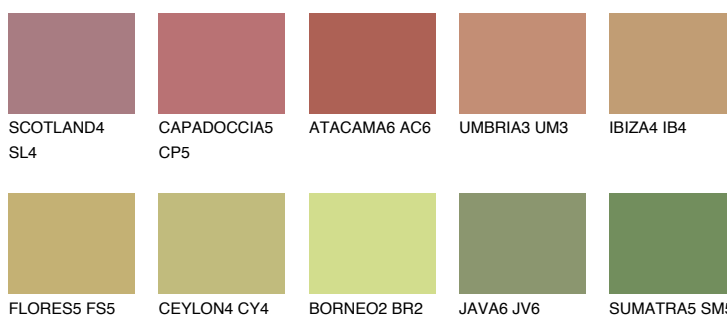

**ANDALUSIA6 AD6**☀ 39% **TSR 39%****Doplňkovou barvami****ODSTÍNY CON****Odstíny Intense**

Více informací o omítkách a barvách naleznete na
www.ceresit.cz

*Prezentované odstíny jsou součástí aktuální palety fasádních omítek a barev nabízené značkou Ceresit. Berte prosím na vědomí, že se barvy v originální podobě mohou lišit od barev zobrazených na monitoru. Elektronická a tištěná podoba vzorníku není považována za plně spolehlivou prezentaci. Doporučujeme proto vybrané barvy porovnat se skutečnými vzorkovnicí.