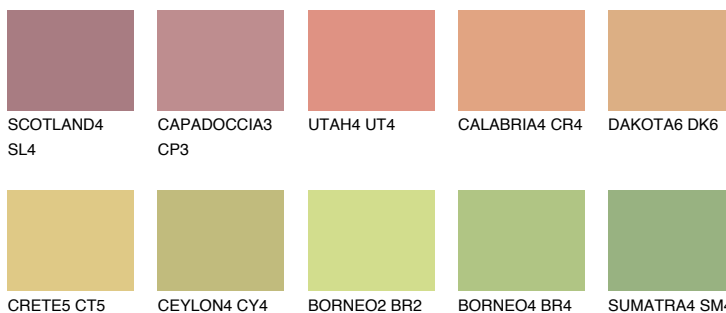

ANDALUSIA5 AD5

49% TSR 52%

Doplňkovou barvami

ODSTÍNY CON

Odstíny Intense

Více informací o omítkách a barvách naleznete na

www.ceresit.cz

*Prezentované odstíny jsou součástí aktuální palety fasádních omítek a barev nabízené značkou Ceresit. Berte prosím na vědomí, že se barvy v originální podobě mohou lišit od barev zobrazených na monitoru. Elektronická a tištěná podoba vzorníku není považována za plně spolehlivou prezentaci. Doporučujeme proto vybrané barvy porovnat se skutečnými vzorkovnicí.