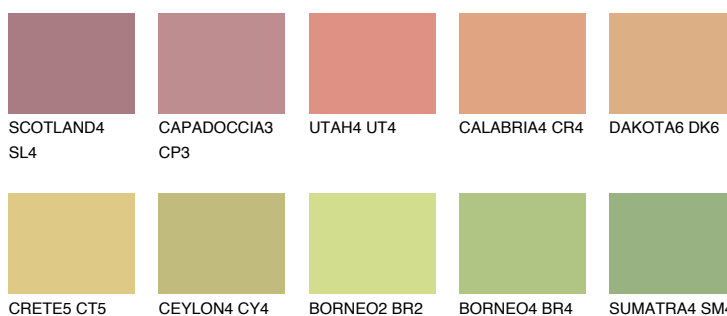

**ANDALUSIA5 AD5**☀ 49% **TSR** 52%**Doplňkovou barvami****ODSTÍNY CON****Odstíny Intense**

Více informací o omítkách a barvách naleznete na

www.ceresit.cz

*Prezentované odstíny jsou součástí aktuální palety fasádních omítek a barev nabízené značkou Ceresit. Berte prosím na vědomí, že se barvy v originální podobě mohou lišit od barev zobrazených na monitoru. Elektronická a tištěná podoba vzorníku není považována za plně spolehlivou prezentaci. Doporučujeme proto vybrané barvy porovnat se skutečnými vzorkovnicí.