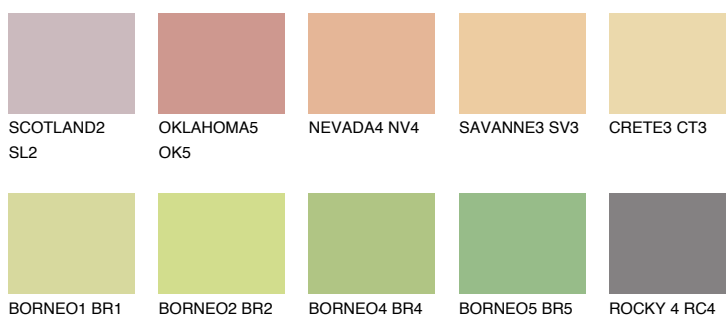

**ANDALUSIA4 AD4**64% **TSR** 64%**Doplňkovou barvami****ODSTÍNY CON****Odstíny Intense**

Více informací o omítkách a barvách naleznete na

www.ceresit.cz

*Prezentované odstíny jsou součástí aktuální palety fasádních omítek a barev nabízené značkou Ceresit. Berte prosím na vědomí, že se barvy v originální podobě mohou lišit od barev zobrazených na monitoru. Elektronická a tištěná podoba vzorníku není považována za plně spolehlivou prezentaci. Doporučujeme proto vybrané barvy porovnat se skutečnými vzorkovnicí.