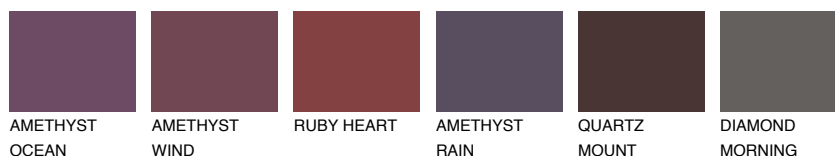

ANDALUSIA4 AD4

64% TSR 64%

Doplňkovou barvami

ODSTÍNY CON

Odstíny Intense

Více informací o omítkách a barvách naleznete na

www.ceresit.cz

*Prezentované odstíny jsou součástí aktuální palety fasádních omítek a barev nabízené značkou Ceresit. Berte prosím na vědomí, že se barvy v originální podobě mohou lišit od barev zobrazených na monitoru. Elektronická a tištěná podoba vzorníku není považována za plně spolehlivou prezentaci. Doporučujeme proto vybrané barvy porovnat se skutečnými vzorkovnicí.