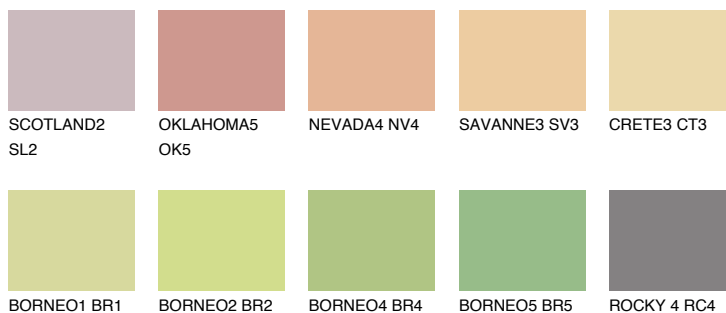

ANDALUSIA4 AD4

64% TSR 64%

Doplňkovou barvami

ODSTÍNY CON

Odstíny Intense

Více informací o omítkách a barvách naleznete na

www.ceresit.cz

*Prezentované odstíny jsou součástí aktuální palety fasádních omítek a barev nabízené značkou Ceresit. Berte prosím na vědomí, že se barvy v originální podobě mohou lišit od barev zobrazených na monitoru. Elektronická a tištěná podoba vzorníku není považována za plně spolehlivou prezentaci. Doporučujeme proto vybrané barvy porovnat se skutečnými vzorkovnicí.