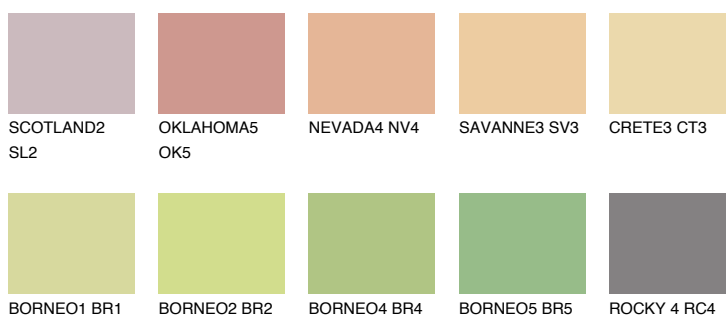

ANDALUSIA4 AD4

64% TSR 64%

Doplňkovou barvami

ODSTÍNY CON

Odstíny Intense

Více informací o omítkách a barvách naleznete na

www.ceresit.cz

*Prezentované odstíny jsou součástí aktuální palety fasádních omítek a barev nabízené značkou Ceresit. Berte prosím na vědomí, že se barvy v originální podobě mohou lišit od barev zobrazených na monitoru. Elektronická a tištěná podoba vzorníku není považována za plně spolehlivou prezentaci. Doporučujeme proto vybrané barvy porovnat se skutečnými vzorkovnicí.