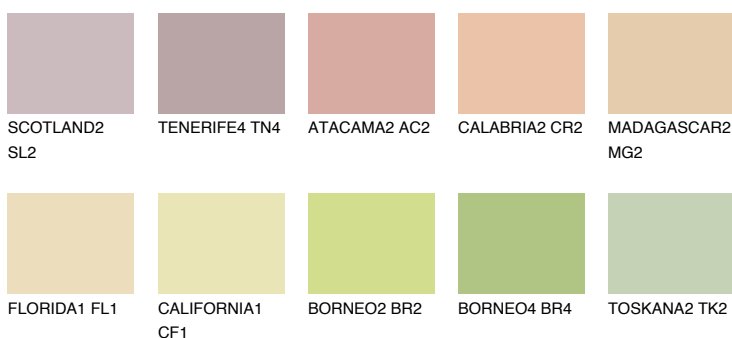

**ANDALUSIA3 AD3**61% **TSR** 59%**Doplňkovou barvami****ODSTÍNY CON****Odstíny Intense**

Více informací o omítkách a barvách naleznete na

www.ceresit.cz

*Prezentované odstíny jsou součástí aktuální palety fasádních omítek a barev nabízené značkou Ceresit. Berte prosím na vědomí, že se barvy v originální podobě mohou lišit od barev zobrazených na monitoru. Elektronická a tištěná podoba vzorníku není považována za plně spolehlivou prezentaci. Doporučujeme proto vybrané barvy porovnat se skutečnými vzorkovnicí.