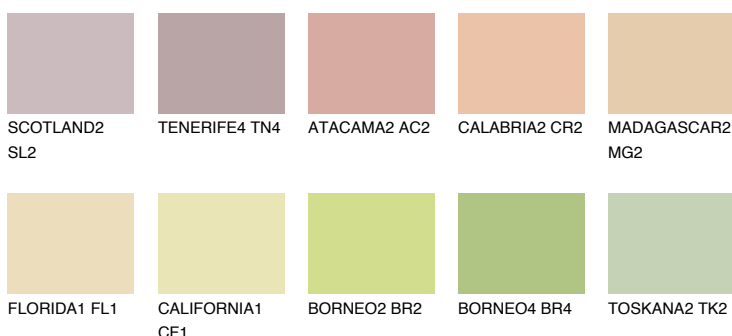

**ANDALUSIA3 AD3**61% **TSR** 59%**Doplňkovou barvami****ODSTÍNY CON****Odstíny Intense**

Více informací o omítkách a barvách naleznete na

www.ceresit.cz

*Prezentované odstíny jsou součástí aktuální palety fasádních omítek a barev nabízené značkou Ceresit. Berte prosím na vědomí, že se barvy v originální podobě mohou lišit od barev zobrazených na monitoru. Elektronická a tištěná podoba vzorníku není považována za plně spolehlivou prezentaci. Doporučujeme proto vybrané barvy porovnat se skutečnými vzorkovnicí.