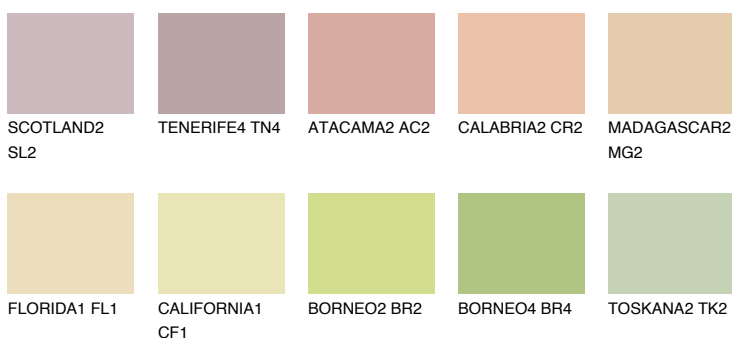

**ANDALUSIA3 AD3**61% **TSR** 59%**Doplňkovou barvami****ODSTÍNY CON****Odstíny Intense**

Více informací o omítkách a barvách naleznete na  
[www.ceresit.cz](http://www.ceresit.cz)

\*Prezentované odstíny jsou součástí aktuální palety fasádních omítek a barev nabízené značkou Ceresit. Berte prosím na vědomí, že se barvy v originální podobě mohou lišit od barev zobrazených na monitoru. Elektronická a tištěná podoba vzorníku není považována za plně spolehlivou prezentaci. Doporučujeme proto vybrané barvy porovnat se skutečnými vzorkovnicí.