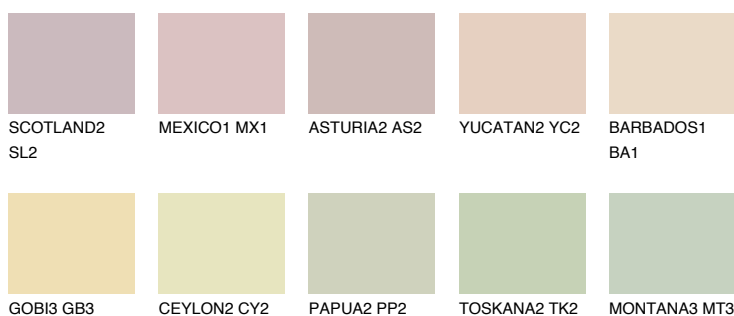

ANDALUSIA2 AD2

73% TSR 66%

Doplňkovou barvami

ODSTÍNY CON

Odstíny Intense

Více informací o omítkách a barvách naleznete na

www.ceresit.cz

*Prezentované odstíny jsou součástí aktuální palety fasádních omítek a barev nabízené značkou Ceresit. Berte prosím na vědomí, že se barvy v originální podobě mohou lišit od barev zobrazených na monitoru. Elektronická a tištěná podoba vzorníku není považována za plně spolehlivou prezentaci. Doporučujeme proto vybrané barvy porovnat se skutečnými vzorkovnicí.