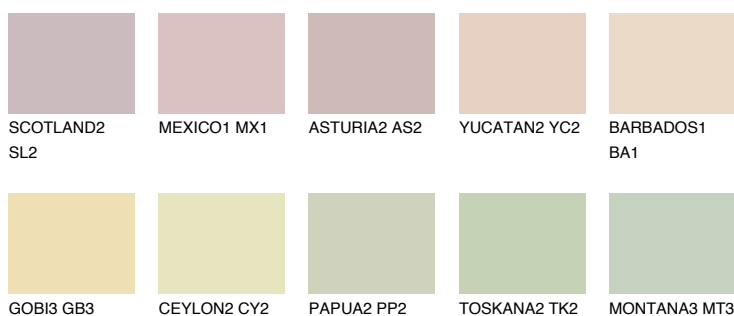

**ANDALUSIA2 AD2**73% **TSR** 66%**Doplňkovou barvami****ODSTÍNY CON****Odstíny Intense**

Více informací o omítkách a barvách naleznete na

[www.ceresit.cz](http://www.ceresit.cz)

\*Prezentované odstíny jsou součástí aktuální palety fasádních omítek a barev nabízené značkou Ceresit. Berte prosím na vědomí, že se barvy v originální podobě mohou lišit od barev zobrazených na monitoru. Elektronická a tištěná podoba vzorníku není považována za plně spolehlivou prezentaci. Doporučujeme proto vybrané barvy porovnat se skutečnými vzorkovnicí.