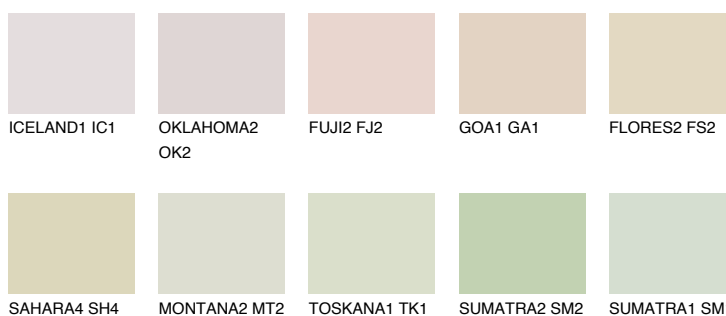


**ANDALUSIA1 AD1**76% **TSR** 69%**Doplňkovou barvami****ODSTÍNY CON****Odstíny Intense**

Více informací o omítkách a barvách naleznete na

[www.ceresit.cz](http://www.ceresit.cz)

\*Prezentované odstíny jsou součástí aktuální palety fasádních omítek a barev nabízené značkou Ceresit. Berte prosím na vědomí, že se barvy v originální podobě mohou lišit od barev zobrazených na monitoru. Elektronická a tištěná podoba vzorníku není považována za plně spolehlivou prezentaci. Doporučujeme proto vybrané barvy porovnat se skutečnými vzorkovnicí.