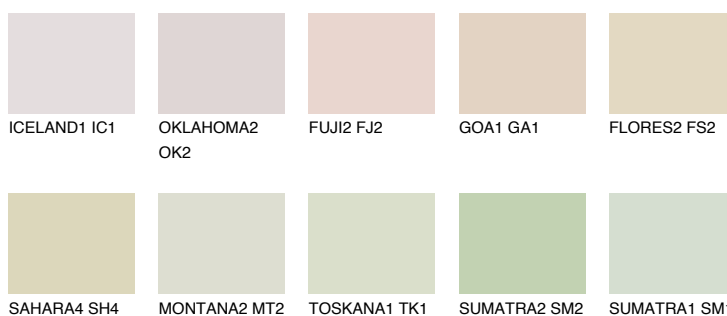

**ANDALUSIA1 AD1**76% **TSR** 69%**Doplňkovou barvami****ODSTÍNY CON****Odstíny Intense**

Více informací o omítkách a barvách naleznete na

[www.ceresit.cz](http://www.ceresit.cz)

\*Prezentované odstíny jsou součástí aktuální palety fasádních omítek a barev nabízené značkou Ceresit. Berte prosím na vědomí, že se barvy v originální podobě mohou lišit od barev zobrazených na monitoru. Elektronická a tištěná podoba vzorníku není považována za plně spolehlivou prezentaci. Doporučujeme proto vybrané barvy porovnat se skutečnými vzorkovnicí.