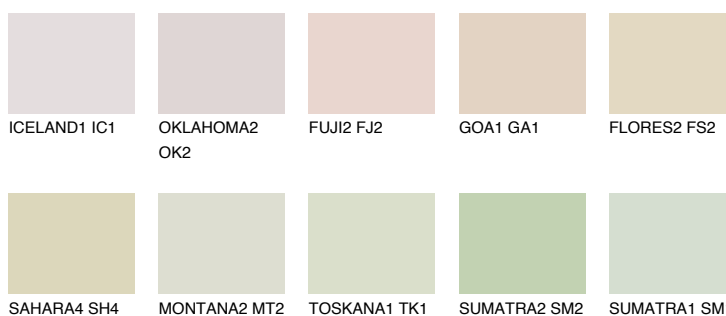


**ANDALUSIA1 AD1**76% **TSR** 69%**Doplňkovou barvami****ODSTÍNY CON****Odstíny Intense**

Více informací o omítkách a barvách naleznete na

www.ceresit.cz

*Prezentované odstíny jsou součástí aktuální palety fasádních omítek a barev nabízené značkou Ceresit. Berte prosím na vědomí, že se barvy v originální podobě mohou lišit od barev zobrazených na monitoru. Elektronická a tištěná podoba vzorníku není považována za plně spolehlivou prezentaci. Doporučujeme proto vybrané barvy porovnat se skutečnými vzorkovnicí.