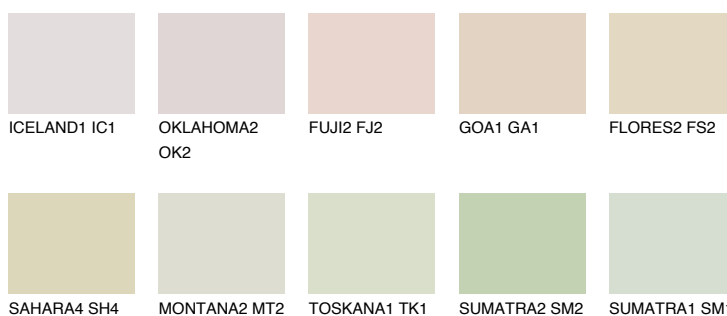

ANDALUSIA1 AD176% **TSR** 69%**Doplňkovou barvami****ODSTÍNY CON****Odstíny Intense**

Více informací o omítkách a barvách naleznete na

www.ceresit.cz

*Prezentované odstíny jsou součástí aktuální palety fasádních omítek a barev nabízené značkou Ceresit. Berte prosím na vědomí, že se barvy v originální podobě mohou lišit od barev zobrazených na monitoru. Elektronická a tištěná podoba vzorníku není považována za plně spolehlivou prezentaci. Doporučujeme proto vybrané barvy porovnat se skutečnými vzorkovnicí.