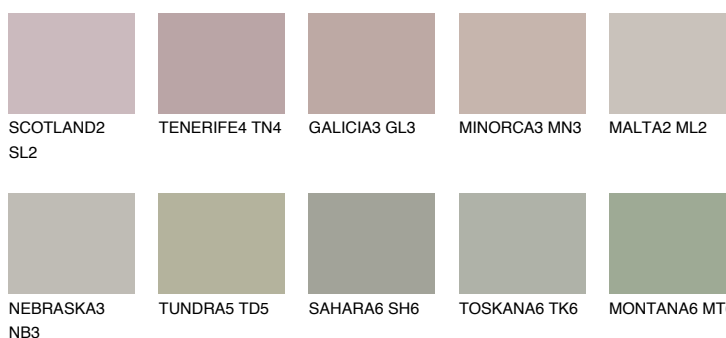

**COLORADO6 CO6**☀ 38% **TSR** 35%**Doplňkovou barvami****ODSTÍNY CON****Odstíny Intense**

Více informací o omítkách a barvách naleznete na

[www.ceresit.cz](http://www.ceresit.cz)

\*Prezentované odstíny jsou součástí aktuální palety fasádních omítek a barev nabízené značkou Ceresit. Berte prosím na vědomí, že se barvy v originální podobě mohou lišit od barev zobrazených na monitoru. Elektronická a tištěná podoba vzorníku není považována za plně spolehlivou prezentaci. Doporučujeme proto vybrané barvy porovnat se skutečnými vzorkovnicí.