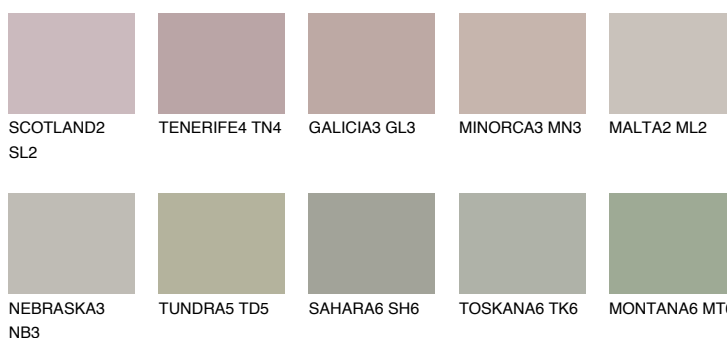

**COLORADO6 CO6**☀ 38% **TSR 35%****Doplňkovou barvami****ODSTÍNY CON****Odstíny Intense**

Více informací o omítkách a barvách naleznete na
www.ceresit.cz

*Prezentované odstíny jsou součástí aktuální palety fasádních omítek a barev nabízené značkou Ceresit. Berte prosím na vědomí, že se barvy v originální podobě mohou lišit od barev zobrazených na monitoru. Elektronická a tištěná podoba vzorníku není považována za plně spolehlivou prezentaci. Doporučujeme proto vybrané barvy porovnat se skutečnými vzorkovnicí.