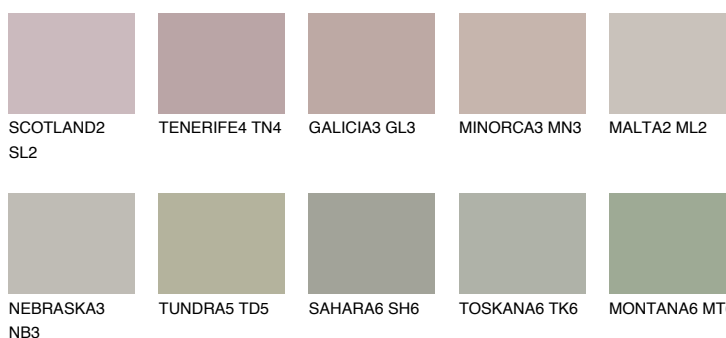

**COLORADO6 CO6**☀ 38% **TSR 35%****Doplňkovou barvami****ODSTÍNY CON****Odstíny Intense**

Více informací o omítkách a barvách naleznete na

www.ceresit.cz

*Prezentované odstíny jsou součástí aktuální palety fasádních omítek a barev nabízené značkou Ceresit. Berte prosím na vědomí, že se barvy v originální podobě mohou lišit od barev zobrazených na monitoru. Elektronická a tištěná podoba vzorníku není považována za plně spolehlivou prezentaci. Doporučujeme proto vybrané barvy porovnat se skutečnými vzorkovnicí.