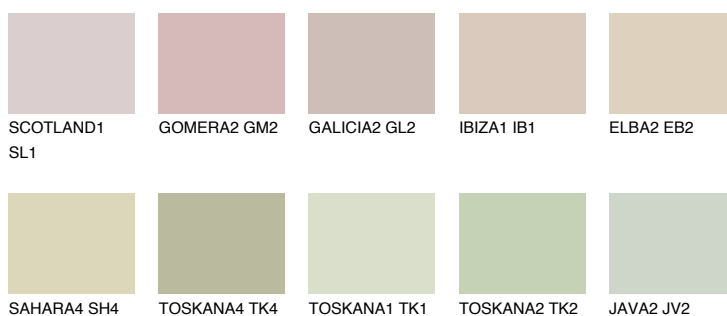

**COLORADO5 CO5**63% **TSR** 54%**Doplňkovou barvami****ODSTÍNY CON****Odstíny Intense**

Více informací o omítkách a barvách naleznete na

www.ceresit.cz

*Prezentované odstíny jsou součástí aktuální palety fasádních omítek a barev nabízené značkou Ceresit. Berte prosím na vědomí, že se barvy v originální podobě mohou lišit od barev zobrazených na monitoru. Elektronická a tištěná podoba vzorníku není považována za plně spolehlivou prezentaci. Doporučujeme proto vybrané barvy porovnat se skutečnými vzorkovnicí.