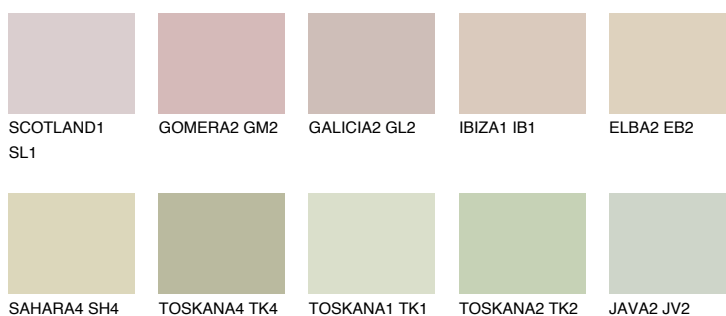

**COLORADO5 CO5**63% **TSR** 54%**Doplňkovou barvami****ODSTÍNY CON****Odstíny Intense**

Více informací o omítkách a barvách naleznete na

www.ceresit.cz

*Prezentované odstíny jsou součástí aktuální palety fasádních omítek a barev nabízené značkou Ceresit. Berte prosím na vědomí, že se barvy v originální podobě mohou lišit od barev zobrazených na monitoru. Elektronická a tištěná podoba vzorníku není považována za plně spolehlivou prezentaci. Doporučujeme proto vybrané barvy porovnat se skutečnými vzorkovnicí.