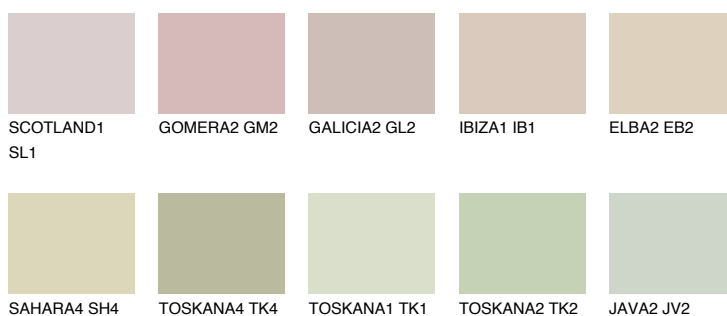

**COLORADO5 CO5**63% **TSR** 54%**Doplňkovou barvami****ODSTÍNY CON****Odstíny Intense**

Více informací o omítkách a barvách naleznete na

[www.ceresit.cz](http://www.ceresit.cz)

\*Prezentované odstíny jsou součástí aktuální palety fasádních omítek a barev nabízené značkou Ceresit. Berte prosím na vědomí, že se barvy v originální podobě mohou lišit od barev zobrazených na monitoru. Elektronická a tištěná podoba vzorníku není považována za plně spolehlivou prezentaci. Doporučujeme proto vybrané barvy porovnat se skutečnými vzorkovnicí.