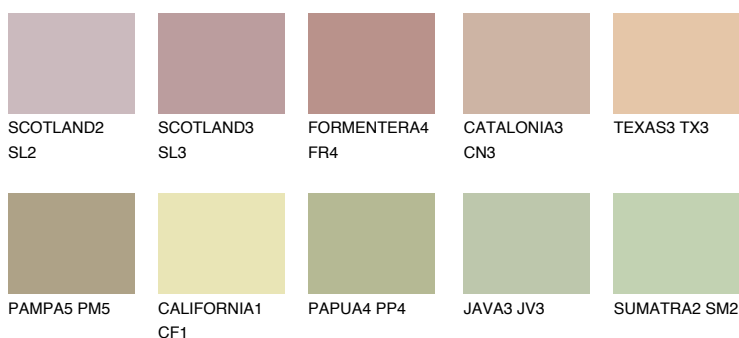

**COLORADO4 CO4**51% **TSR** 49%**Doplňkovou barvami****ODSTÍNY CON****Odstíny Intense**

Více informací o omítkách a barvách naleznete na

www.ceresit.cz

*Prezentované odstíny jsou součástí aktuální palety fasádních omítek a barev nabízené značkou Ceresit. Berte prosím na vědomí, že se barvy v originální podobě mohou lišit od barev zobrazených na monitoru. Elektronická a tištěná podoba vzorníku není považována za plně spolehlivou prezentaci. Doporučujeme proto vybrané barvy porovnat se skutečnými vzorkovnicí.