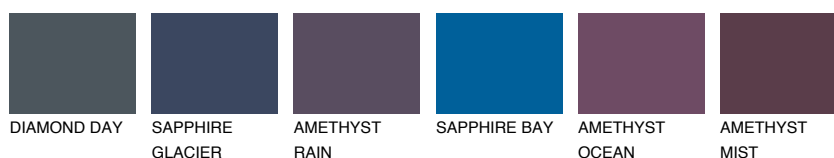

**ADRIATIC4 AA4**51% **TSR** 58%**Doplňkovou barvami****ODSTÍNY CON****Odstíny Intense**

Více informací o omítkách a barvách naleznete na

www.ceresit.cz

*Prezentované odstíny jsou součástí aktuální palety fasádních omítek a barev nabízené značkou Ceresit. Berte prosím na vědomí, že se barvy v originální podobě mohou lišit od barev zobrazených na monitoru. Elektronická a tištěná podoba vzorníku není považována za plně spolehlivou prezentaci. Doporučujeme proto vybrané barvy porovnat se skutečnými vzorkovnicí.