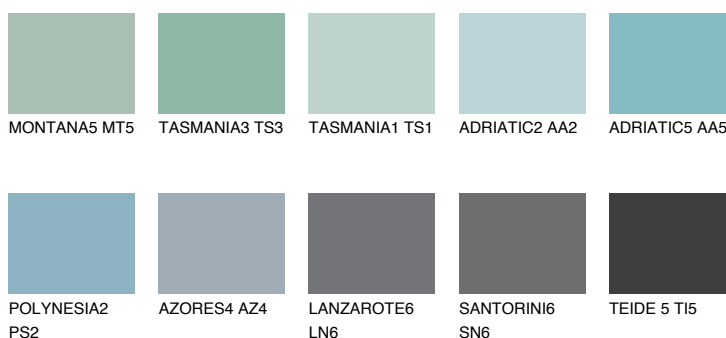

ADRIATIC4 AA4

51% **TSR** 58%

Doplňkovou barvami

ODSTÍNY CON

Odstíny Intense

Více informací o omítkách a barvách naleznete na

www.ceresit.cz

*Prezentované odstíny jsou součástí aktuální palety fasádních omítek a barev nabízené značkou Ceresit. Berte prosím na vědomí, že se barvy v originální podobě mohou lišit od barev zobrazených na monitoru. Elektronická a tištěná podoba vzorníku není považována za plně spolehlivou prezentaci. Doporučujeme proto vybrané barvy porovnat se skutečnými vzorkovnicí.