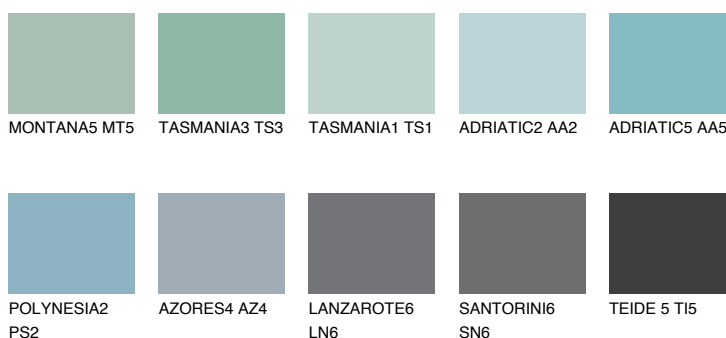

**ADRIATIC4 AA4**51% **TSR** 58%**Doplňkovou barvami****ODSTÍNY CON****Odstíny Intense**

Více informací o omítkách a barvách naleznete na

www.ceresit.cz

*Prezentované odstíny jsou součástí aktuální palety fasádních omítek a barev nabízené značkou Ceresit. Berte prosím na vědomí, že se barvy v originální podobě mohou lišit od barev zobrazených na monitoru. Elektronická a tištěná podoba vzorníku není považována za plně spolehlivou prezentaci. Doporučujeme proto vybrané barvy porovnat se skutečnými vzorkovnicí.