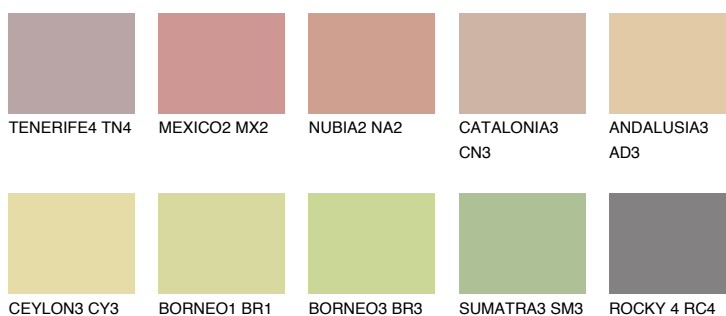

## COLORADO3 CO3

46% **TSR** 48%

### Doplňkovou barvami

#### Odstíny Intense

Více informací o omítkách a barvách naleznete na

[www.ceresit.cz](http://www.ceresit.cz)

\*Prezentované odstíny jsou součástí aktuální palety fasádních omítek a barev nabízené značkou Ceresit. Berte prosím na vědomí, že se barvy v originální podobě mohou lišit od barev zobrazených na monitoru. Elektronická a tištěná podoba vzorníku není považována za plně spolehlivou prezentaci. Doporučujeme proto vybrané barvy porovnat se skutečnými vzorkovnicí.