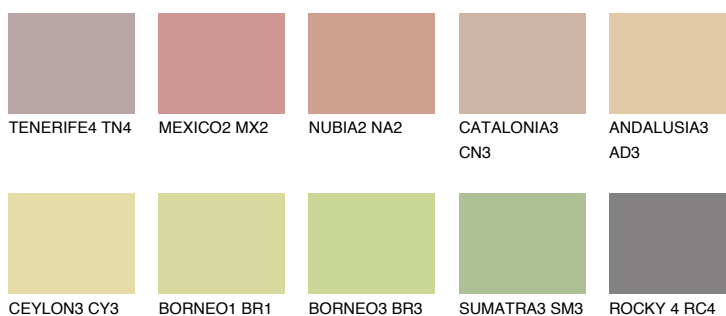

**COLORADO3 CO3**☀️ 46% **TSR 48%****Doplňkovou barvami****ODSTÍNY CON****Odstíny Intense**

Více informací o omítkách a barvách naleznete na
www.ceresit.cz

*Prezentované odstíny jsou součástí aktuální palety fasádních omítek a barev nabízené značkou Ceresit. Berte prosím na vědomí, že se barvy v originální podobě mohou lišit od barev zobrazených na monitoru. Elektronická a tištěná podoba vzorníku není považována za plně spolehlivou prezentaci. Doporučujeme proto vybrané barvy porovnat se skutečnými vzorkovnicí.