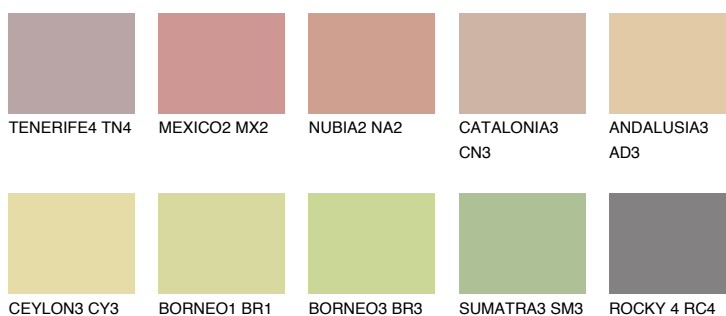

**COLORADO3 CO3**☀ 46% **TSR 48%****Doplňkovou barvami****ODSTÍNY CON****Odstíny Intense**

Více informací o omítkách a barvách naleznete na
www.ceresit.cz

*Prezentované odstíny jsou součástí aktuální palety fasádních omítek a barev nabízené značkou Ceresit. Berte prosím na vědomí, že se barvy v originální podobě mohou lišit od barev zobrazených na monitoru. Elektronická a tištěná podoba vzorníku není považována za plně spolehlivou prezentaci. Doporučujeme proto vybrané barvy porovnat se skutečnými vzorkovnicí.