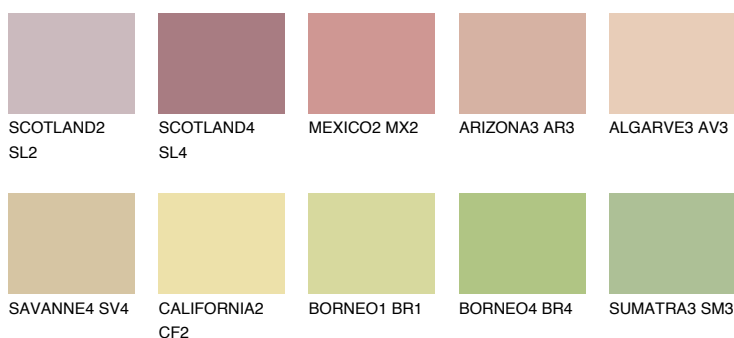

**COLORADO2 CO2**☀ 48% **TSR 50%****Doplňkovou barvami****ODSTÍNY CON****Odstíny Intense**

Více informací o omítkách a barvách naleznete na

www.ceresit.cz

*Prezentované odstíny jsou součástí aktuální palety fasádních omítek a barev nabízené značkou Ceresit. Berte prosím na vědomí, že se barvy v originální podobě mohou lišit od barev zobrazených na monitoru. Elektronická a tištěná podoba vzorníku není považována za plně spolehlivou prezentaci. Doporučujeme proto vybrané barvy porovnat se skutečnými vzorkovnicí.