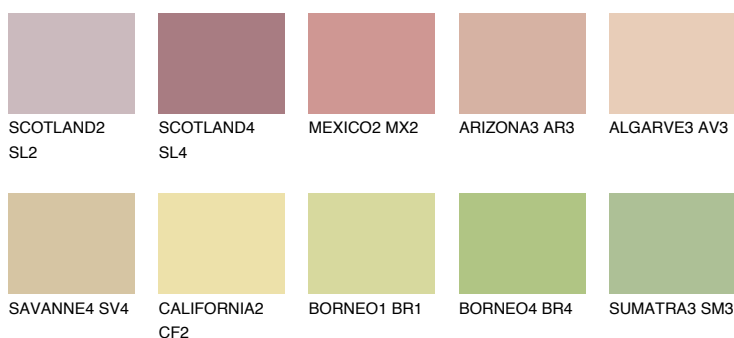

COLORADO2 CO2

☀️ 48% **TSR 50%**

Doplňkovou barvami

ODSTÍNY CON

Odstíny Intense

Více informací o omítkách a barvách naleznete na

www.ceresit.cz

*Prezentované odstíny jsou součástí aktuální palety fasádních omítek a barev nabízené značkou Ceresit. Berte prosím na vědomí, že se barvy v originální podobě mohou lišit od barev zobrazených na monitoru. Elektronická a tištěná podoba vzorníku není považována za plně spolehlivou prezentaci. Doporučujeme proto vybrané barvy porovnat se skutečnými vzorkovnicí.