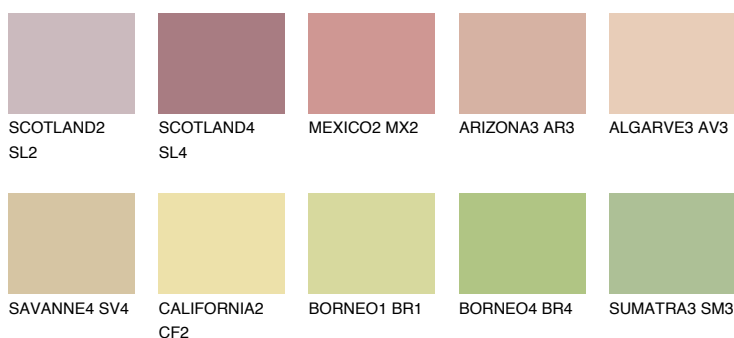

COLORADO2 CO2

☀️ 48% **TSR** 50%

Doplňkovou barvami

ODSTÍNY CON

Odstíny Intense

Více informací o omítkách a barvách naleznete na

www.ceresit.cz

*Prezentované odstíny jsou součástí aktuální palety fasádních omítek a barev nabízené značkou Ceresit. Berte prosím na vědomí, že se barvy v originální podobě mohou lišit od barev zobrazených na monitoru. Elektronická a tištěná podoba vzorníku není považována za plně spolehlivou prezentaci. Doporučujeme proto vybrané barvy porovnat se skutečnými vzorkovnicí.