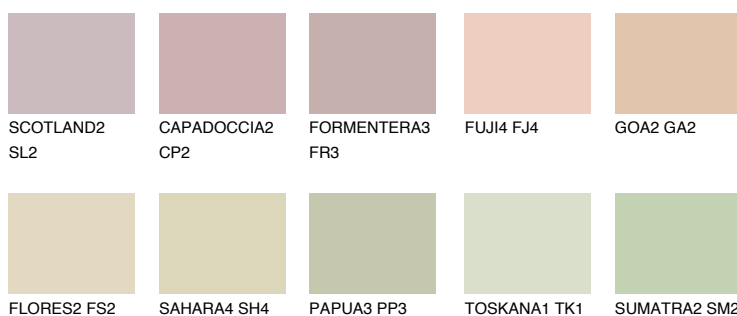

**COLORADO1 CO1**66% **TSR** 66%**Doplňkovou barvami****ODSTÍNY CON****Odstíny Intense**

Více informací o omítkách a barvách naleznete na

www.ceresit.cz

*Prezentované odstíny jsou součástí aktuální palety fasádních omítek a barev nabízené značkou Ceresit. Berte prosím na vědomí, že se barvy v originální podobě mohou lišit od barev zobrazených na monitoru. Elektronická a tištěná podoba vzorníku není považována za plně spolehlivou prezentaci. Doporučujeme proto vybrané barvy porovnat se skutečnými vzorkovnicí.