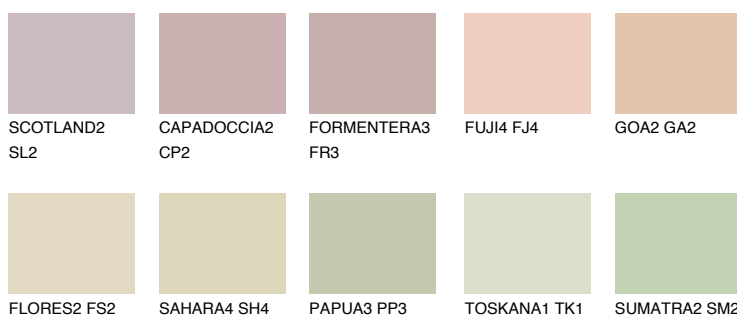

**COLORADO1 CO1**66% **TSR** 66%**Doplňkovou barvami****ODSTÍNY CON****Odstíny Intense**

Více informací o omítkách a barvách naleznete na  
[www.ceresit.cz](http://www.ceresit.cz)

\*Prezentované odstíny jsou součástí aktuální palety fasádních omítek a barev nabízené značkou Ceresit. Berte prosím na vědomí, že se barvy v originální podobě mohou lišit od barev zobrazených na monitoru. Elektronická a tištěná podoba vzorníku není považována za plně spolehlivou prezentaci. Doporučujeme proto vybrané barvy porovnat se skutečnými vzorkovnicí.