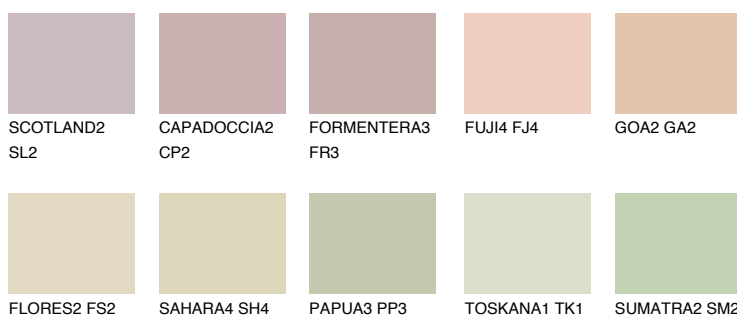

**COLORADO1 CO1**66% **TSR** 66%**Doplňkovou barvami****ODSTÍNY CON****Odstíny Intense**

Více informací o omítkách a barvách naleznete na
www.ceresit.cz

*Prezentované odstíny jsou součástí aktuální palety fasádních omítek a barev nabízené značkou Ceresit. Berte prosím na vědomí, že se barvy v originální podobě mohou lišit od barev zobrazených na monitoru. Elektronická a tištěná podoba vzorníku není považována za plně spolehlivou prezentaci. Doporučujeme proto vybrané barvy porovnat se skutečnými vzorkovnicí.