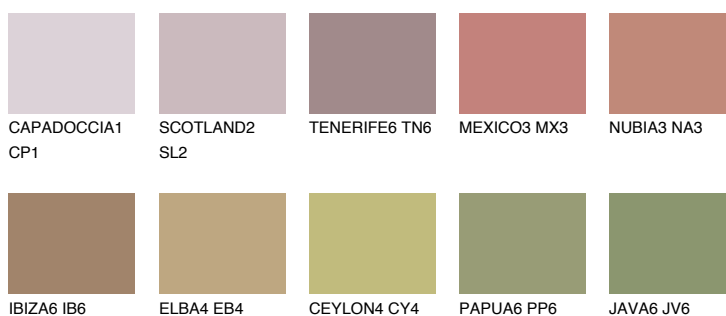

TEXAS6 TX6

☀ 25% **TSR** 30%

Doplňkovou barvami

ODSTÍNY CON

Odstíny Intense

Více informací o omítkách a barvách naleznete na

www.ceresit.cz

*Prezentované odstíny jsou součástí aktuální palety fasádních omítek a barev nabízené značkou Ceresit. Berte prosím na vědomí, že se barvy v originální podobě mohou lišit od barev zobrazených na monitoru. Elektronická a tištěná podoba vzorníku není považována za plně spolehlivou prezentaci. Doporučujeme proto vybrané barvy porovnat se skutečnými vzorkovnicí.