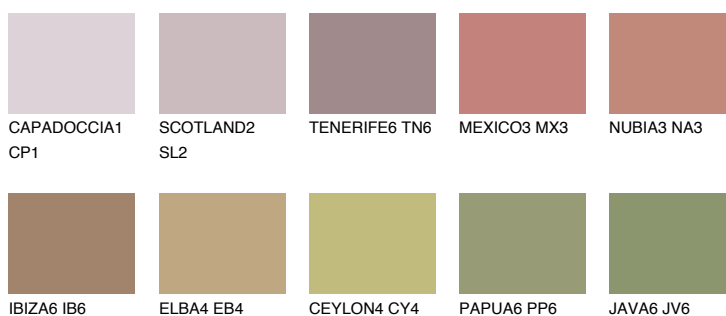

**TEXAS6 TX6**☀ 25% **TSR** 30%**Doplňkovou barvami****ODSTÍNY CON****Odstíny Intense**

Více informací o omítkách a barvách naleznete na

www.ceresit.cz

*Prezentované odstíny jsou součástí aktuální palety fasádních omítek a barev nabízené značkou Ceresit. Berte prosím na vědomí, že se barvy v originální podobě mohou lišit od barev zobrazených na monitoru. Elektronická a tištěná podoba vzorníku není považována za plně spolehlivou prezentaci. Doporučujeme proto vybrané barvy porovnat se skutečnými vzorkovnicí.