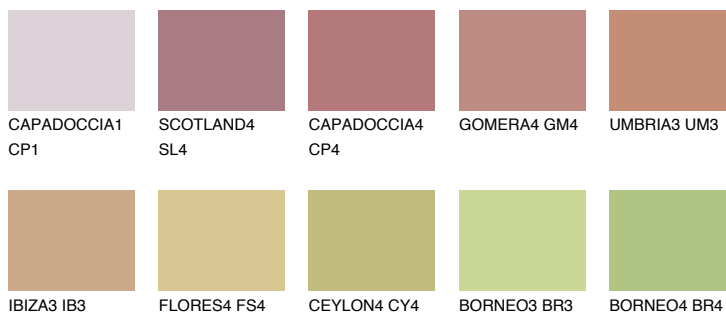

**TEXAS5 TX5**☀ 33% **TSR 40%****Doplňkovou barvami****ODSTÍNY CON****Odstíny Intense**

Více informací o omítkách a barvách naleznete na

www.ceresit.cz

*Prezentované odstíny jsou součástí aktuální palety fasádních omítek a barev nabízené značkou Ceresit. Berte prosím na vědomí, že se barvy v originální podobě mohou lišit od barev zobrazených na monitoru. Elektronická a tištěná podoba vzorníku není považována za plně spolehlivou prezentaci. Doporučujeme proto vybrané barvy porovnat se skutečnými vzorkovnicí.